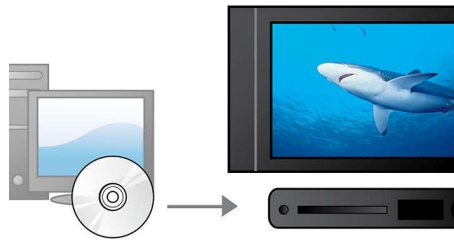

DivX-zertifiziert

Mit DivX-Unterstützung können Sie DivX-kodierten Videos ganz bequem in Ihrem Wohnzimmer genießen. Das Medienformat DivX ist eine MPEG4-basierte Technologie zur Videokomprimierung, mit deren Hilfe große Dateien, z. B. Filme, Trailer oder Musikvideos auf Datenträgern, wie CD-R/RW und aufnahmefähigen DVDs gespeichert werden.