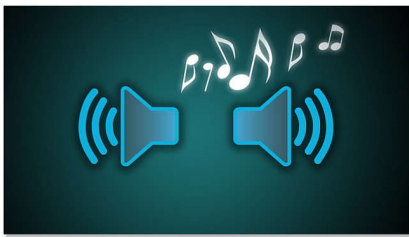

Integrierte Stereo-Lautsprecher

Die Stereo-Lautsprecher garantieren qualitativ hochwertigen Sound und völlige Unabhängigkeit. Genießen Sie mit integrierten Stereo-Lautsprechern jederzeit und überall ganz komfortabel Ihre Musik, indem Sie einfach die Kopfhörer vom Gerät trennen.