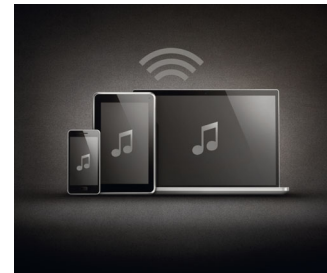

Bluetooth aptX®

Bluetooth aptX® voor draadloos muziek streamen