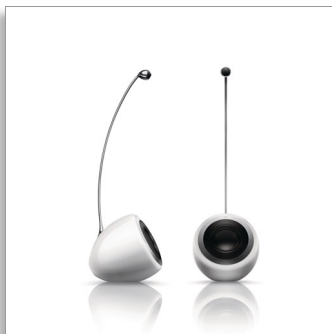

Philips Fidelio Design
collection
SoundSphere DesignLine

Virtual Surround Sound van
topkwaliteit

Bluetooth® aptX
2 HDMI in en HDMI out ARC

PS1

Voel de emotie van een liveoptreden

Bezeten van muziek

De Philips SoundSphere Signature-luidspreker biedt een meer natuurlijke geluidsreproductie en een diepere en bredere geluidsindruk. Prachtig stijlvol ontwerp. Geschikt voor films en muziek.

Ongeëvenaarde geluidskwaliteit

- De beste optie voor muziek op uw Philips DesignLine-TV
- SoundSphere zwevende tweeter voor diep en breed geluid
- Virtual Surround Sound van bioscoopkwaliteit voor levensecht 3D-geluid

PHILIPS
Fidelio

Kenmerken

De beste optie voor muziek

De beste optie voor muziek op uw Philips DesignLine-TV

SoundSphere zwevende tweeter

SoundSphere zwevende tweeter voor diep en breed geluid

Virtual Surround Sound van bioscoopkwaliteit