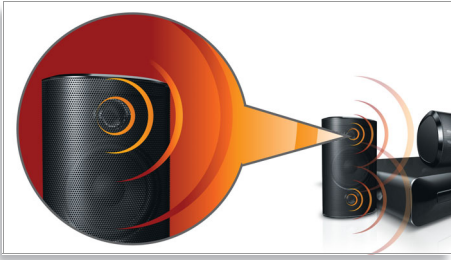

Philips Immersive Sound
Home Theater

HDMI 1080p

Immersive Sound

HTS3510

Obsesión por el sonido

Sonido cinematográfico de alta potencia con graves profundos

Lleva la potencia del cine a tu casa. Los altavoces con picos de graves y la conversión de HDMI de alta definición de 1080p llevan tu experiencia de entretenimiento al máximo nivel

Diseñado para aprovechar cada espacio al máximo

- Diseño compacto que se adapta a cualquier espacio

Conéctalos y disfruta de toda la diversión

- Reproduce DVD, VCD, CD y dispositivos USB
- Conversión de video 1080p HDMI a alta definición para imágenes más nítidas
- Karaoke con función de puntuación para que disfrutes de divertidas competencias en la comodidad de tu casa.

PHILIPS
sense and simplicity

Destacados

Altavoces potentes con picos de graves

Altavoces potentes con Basspipes para un sonido increíble

Dolby Digital y Pro Logic II

La integración del sistema decodificador Dolby Digital elimina la necesidad de utilizar un decodificador externo. Este decodificador procesa los seis canales de información de audio para proporcionar un sonido envolvente, una sensación increíblemente natural y un gran dinamismo. Dolby Pro Logic II ofrece cinco canales de procesamiento envolvente a partir de cualquier fuente estéreo.

HDMI 1080p

La conversión de video de 1080p HDMI ofrece imágenes con sonido nítido. Ahora puedes disfrutar de las películas con definición estándar con una resolución de alta calidad, colores más detallados e imágenes más realistas. El escaneo progresivo (representado por «p» en 1080p) elimina la estructura lineal que predomina en las pantallas de los televisores y garantiza imágenes increíblemente precisas. Y como si eso fuera poco, HDMI establece una conexión digital directa que puede transmitir tanto videos de alta definición sin comprimir como audio multicanal digital sin conversiones analógicas y ofrece una calidad de sonido e imagen excelentes sin ningún tipo de ruido.