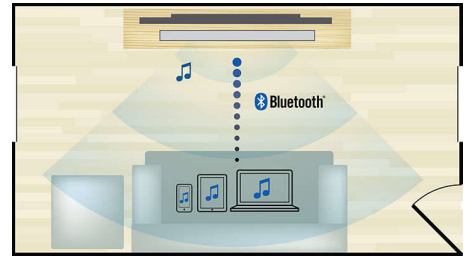

500 W moči RMS

500 W moči RMS zagotavlja vrhunski zvok filmov in glasbe

Vgrajen WiFi

S pomočjo vgrajenega vmesnika WiFi lahko domači kino preprosto povežete z domačim

omrežjem in tako kadar koli uživate v bogati izbiri priljubljenih spletnih vsebin. Na voljo so vam nekatere najboljše spletne strani s filmi, slikami, informacijami, zabavnimi in drugimi spletnimi vsebinami, ki so prilagojene za televizijski zaslon.

Crystal Clear Sound

Crystal Clear Sound za izjemno jasen in pristen zvok

Predvajajte in napolnite iPod/iPhone

Med polnjenjem iPod/iPhone uživajte v najljubši glasbi. iPod/iPhone s kablom USB enostavno priključite v vrata sistema za domači kino. Med predvajanjem polni iPod/iPhone, zato lahko v glasbi uživate povsem brez skrbi, da bi se baterija naprave Apple izpraznila.

HDMI x 2

Uživajte v neprekosljivem 3D predvajanju in kristalno jasnem 5.1 oz. 7.1 zvoku, tako da preprosto povežete zvočni izhod HDMI x2 našega predvajalnika s priključkom na vašem AV-sprejemniku, ki ne podpira 3D.

Brezžično pretakanje prek povezave Bluetooth

Brezžično pretakanje glasbe iz glasbenih naprav prek povezave Bluetooth

Internetni radio

Internetni radio je storitev oddajanja zvoka, ki se prenaša prek interneta. Nekatere internetne postaje sodelujejo s tradicionalno (zemeljsko) radijsko postajo ali mrežo, medtem ko so druge radijske postaje samo internetne, neodvisne in oddajajo samo na spletu. Z internetnim radiom lahko kjerkoli na svetu dostopate do spletnih radijskih postaj in poslušate najrazličnejše žanre, novice ter dogodke iz sveta športa in zabave ali se povežite z vašo najljubšo ali posebno postajo.