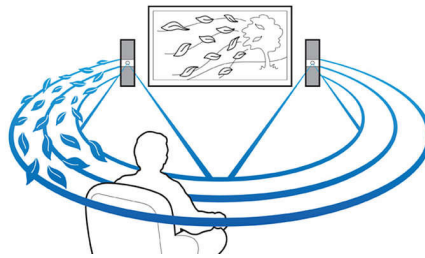

500 W moči RMS

500 W moči RMS zagotavlja vrhunski zvok filmov in glasbe

Vgrajen WiFi

S pomočjo vgrajenega vmesnika WiFi lahko domači kino preprosto povežete z domačim

omrežjem in tako kadar koli uživate v bogati izbiri priljubljenih spletnih vsebin. Na voljo so vam nekatere najboljše spletne strani s filmi, slikami, informacijami, zabavnimi in drugimi spletnimi vsebinami, ki so prilagojene za televizijski zaslon.

Crystal Clear Sound

Crystal Clear Sound za izjemno jasen in pristen zvok

Predvajajte in napolnite iPod/iPhone

Med polnjenjem iPod/iPhone uživajte v najljubši glasbi. iPod/iPhone s kablom USB enostavno priključite v vrata sistema za domači kino. Med predvajanjem polni iPod/iPhone, zato lahko v glasbi uživate povsem brez skrbi, da bi se baterija naprave Apple izpraznila.