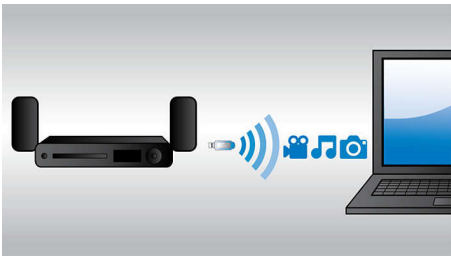

- Zaslon na dotik za intuitivno predvajanje in nastavitve glasnosti

Prepustite se razvedrilu

- 3D-televizija polne visoke ločljivosti s predvajalnikom Blu-ray za izjemno realistično 3D-filmsko doživetje
- Vgrajen WiFi za brezžično povezavo predvajalnikom
- Internetni radio za uživanje v številnih spletnih radijskih kanalih
- Priključite na HDMI x 2 za čudovito kakovost slike in zvoka
- iPod/iPhone predvajajte in polnite prek vhoda USB
- Brezžično pretakanje glasbe iz glasbenih naprav prek povezave Bluetooth

PHILIPS

Značilnosti

Full HD 3D Blu-ray

Prepusitate se novim doživetjem v svoji dnevni sobi s 3D-filmi in 3D-televizorjem Full HD. Aktivna 3D-tehnologija uporablja najnovejše zaslone s hitrim preklapljanjem, ki predvajajo pristno sliko z neverjetno globino v polni visoki ločljivosti 1080 x 1920. 3D-slika polne visoke ločljivosti nastane pri gledanju s posebnimi očali, pri katerih je odpiranje in zapiranje leve in desne leče sinhronizirano z izmeničnimi slikami. 3D-filmi na ploščah Blu-ray nudijo bogato in izjemno kakovostno izbiro vsebin. Blu-ray omogoča tudi predvajanje nestisnjenega prostorskega zvoka, ki je neverjetno pristen.

500 W moči RMS

500 W moči RMS zagotavlja vrhunski zvok filmov in glasbe

Vgrajen WiFi

S pomočjo vgrajenega vmesnika WiFi lahko domači kino preprosto povežete z domačim

omrežjem in tako kadar koli uživate v bogati izbiri priljubljenih spletnih vsebin. Na voljo so vam nekatere najboljše spletne strani s filmi, slikami, informacijami, zabavnimi in drugimi spletnimi vsebinami, ki so prilagojene za televizijski zaslon.