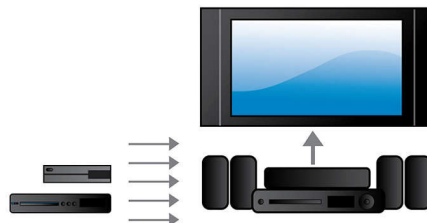

500 W moči RMS

500 W moči RMS zagotavlja vrhunski zvok filmov in glasbe

Vgrajen WiFi

S pomočjo vgrajenega vmesnika WiFi lahko domači kino preprosto povežete z domačim

omrežjem in tako kadar koli uživate v bogati izbiri priljubljenih spletnih vsebin. Na voljo so vam nekatere najboljše spletne strani s filmi, slikami, informacijami, zabavnimi in drugimi spletnimi vsebinami, ki so prilagojene za televizijski zaslon.

Crystal Clear Sound

Crystal Clear Sound za izjemno jasen in pristen zvok

Predvajajte in napolnite iPod/iPhone

Med polnjenjem iPod/iPhone uživajte v najljubši glasbi. iPod/iPhone s kablom USB enostavno priključite v vrata sistema za domači kino. Med predvajanjem polni iPod/iPhone, zato lahko v glasbi uživate povsem brez skrbi, da bi se baterija naprave Apple izpraznila.

HDMI x 2

Uživajte v neprekosljivem 3D predvajanju in kristalno jasnem 5.1 oz. 7.1 zvoku, tako da preprosto povežete zvočni izhod HDMI x2 našega predvajalnika s priključkom na vašem AV-sprejemniku, ki ne podpira 3D.