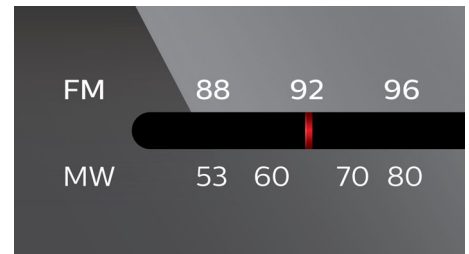

Tuner FM/MW

Tuner stereo FM/MW (AM)