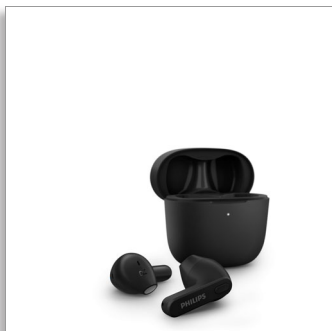

Philips
Căști true wireless

Căștile stau în pavilionul urechii

Toc de încărcare foarte mic
Protecție împotriva apei IPX4
Până la 18 ore de redare

TAT2236BK

Toc extrem de subțire. Potrivire confortabilă.

Aceste căști true wireless rezistente la stropire și la transpirație te însoțesc oriunde mergi! Tocul de încărcare încapă în buzunarul blugilor. Elementele intraauriculare stau în pavilionul urechii – perfect dacă nu îți place senzația de vârfuri auriculare în canalul auricular.

Extrem de convenabile. Foarte confortabile.

- Efectuează apeluri utilizând o singură cască. Mod mono
- 4 culori. Design în formă de „crosă de hochei”
- Fixare sigură și confortabilă. Căști fără vârfuri auriculare

PHILIPS

Căști true wireless

Căștile stau în pavilionul urechii Toc de încărcare foarte mic, Protecție împotriva apei IPX4, Până la 18 ore de redare

Repere

4 culori

4 culori. Design în formă de „crosă de hochei”

Durată de redare de 6 ore

6 ore de redare. Încarcă 15 minute pentru încă o oră

Sunet clar, bas energic

Sunet clar, bas energic. Difuzoare de 12 mm din neodim

Activează cu ușurință asistentul vocal

Activează ușor asistentul vocal al telefonului