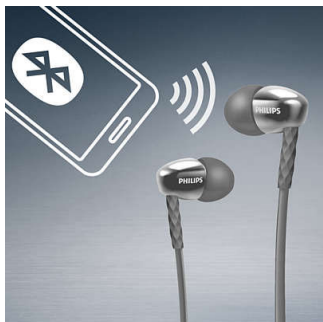

Vous facilite la vie

- Compatible Bluetooth® 4.1 + HSP/HFP/A2DP/AVRCP
- Contrôle de la musique et des appels téléphoniques sans fil

Profitez d'un son de qualité

- Haut-parleurs 8,6 mm performants produisant un son clair et puissant
- Les tubes acoustiques ovales isolent des bruits extérieurs

Conçu pour un confort longue durée

- Choix entre 3 paires d'embouts, pour un confort personnalisé optimal
- Tube acoustique ovale ergonomique pour un maintien confortable
- Casque tour de cou à conception légère

PHILIPS

Caractéristiques

Technologie Bluetooth®

Apparez votre casque à n'importe quel appareil Bluetooth® pour écouter de la musique sans fil et profiter d'un son limpide.

Choix entre 3 paires d'embouts

Les embouts sont disponibles en 3 tailles (petit, moyen et grand) pour un maintien personnalisé optimal.

Tubes acoustiques ovales

Les tubes acoustiques ovales isolent des bruits extérieurs, tandis que la structure semi-fermée améliore la qualité des basses.

Musique et appels sans fil

Apparez votre smartphone à votre casque via Bluetooth® pour écouter de la musique et passer des appels téléphoniques avec un son limpide, en toute liberté et sans vous encombrer de câbles. Changez de piste et répondez à des appels téléphoniques avec la télécommande simple à utiliser.