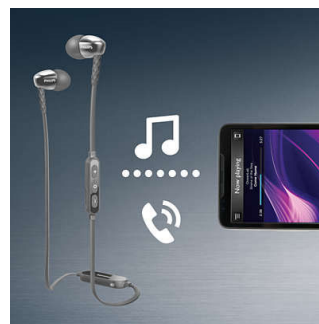

PHILIPS

Caractéristiques

Technologie Bluetooth®

Apparez votre casque à n'importe quel appareil Bluetooth® pour écouter de la musique sans fil et profiter d'un son limpide.

Choix entre 3 paires d'embouts

Les embouts sont disponibles en 3 tailles (petit, moyen et grand) pour un maintien personnalisé optimal.

Tubes acoustiques ovales

Les tubes acoustiques ovales isolent des bruits extérieurs, tandis que la structure semi-fermée améliore la qualité des basses.

Musique et appels sans fil

Apparez votre smartphone à votre casque via Bluetooth® pour écouter de la musique et passer des appels téléphoniques avec un son limpide, en toute liberté et sans vous encombrer de câbles. Changez de piste et répondez à des appels téléphoniques avec la télécommande simple à utiliser.