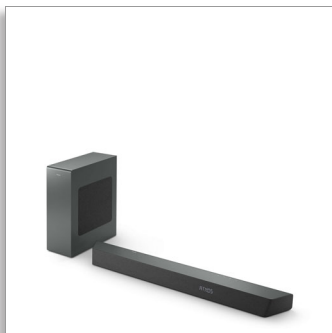

Philips
Reproduktor Soundbar 3.1
s bezdrôtovým
subwooferom
Max. 600 W. Bezdrôtový

subwoofer

Dolby Atmos. Zážitok ako v kine
Play-Fi. Zvuk bez námahy priamo
doma
Spája sa s hlasovými asistentmi

So soundbarom The One si kino vytvoríte doma

Soundbar The One so subwooferom s bezdrôtovým pripojením sa postará o skutočný zážitok ako v kine. Vyhradené reproduktory so stredovým kanálom poskytujú výnimočne jasný hlas a Dolby Atmos zasa dodá neuveriteľný a pohlcujúci priestorový zvuk.

PHILIPS

Reproduktor Soundbar 3.1 s bezdrôtovým subwooferom

Max. 600 W. Bezdrôtový subwoofer Dolby Atmos. Zážitok ako v kine, Play-Fi. Zvuk bez námahy priamo doma, Spája sa s hlasovými asistentmi

Hlavné prvky

3.1-kanálový zvuk Max. výkon 600 W

Tento zvukový panel má maximálny výkon 600 W (300 W RMS pri 10 % THD) a bohatý zvuk pre všetky programy, ktoré budete sledovať. 3.1-kanálový zvuk naplní každú miestnosť očarujúcou sprievodnou hudbou, hromovými efektmi a krištáľovo čistými dialógmi. Bezdrôtový subwoofer dodá údernosť každému výbuchu a každému rytmu.