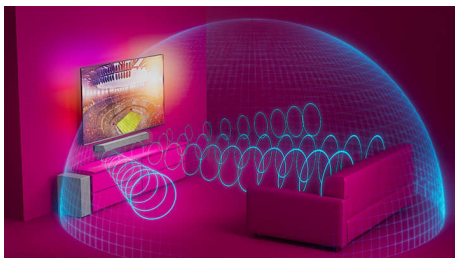

PHILIPS

Reproduktor Soundbar 3.1 s bezdrôtovým subwooferom

Max. 600 W. Bezdrôtový subwoofer Dolby Atmos. Zážitok ako v kine, Play-Fi. Zvuk bez námahy priamo doma, Spája sa s hlasovými asistentmi

Hlavné prvky

3.1-kanálový zvuk Max. výkon 600 W

Tento zvukový panel má maximálny výkon 600 W (300 W RMS pri 10 % THD) a bohatý zvuk pre všetky programy, ktoré budete sledovať. 3.1-kanálový zvuk naplní každú miestnosť očarujúcou sprievodnou hudbou, hromovými efektmi a krištáľovo čistými dialógmi. Bezdrôtový subwoofer dodá údernosť každému výbuchu a každému rytmu.

Dolby Atmos

Zintenzívnete zážitok bez ohľadu na to, čo sledujete. Tento zvukový panel, kompatibilný s Dolby Atmos, reprodukuje hĺbky aj výšky a vytvára virtuálny trojrozmerný priestorový zvuk, ktorý prúdi nad vami a okolo vás.

Režim Stadium EQ

Zažívajte vzrušenie z priamych športových prenosov priamo vo vašej obývačke. Režim Stadium EQ vás ponorí do okolitého hluku davu, akoby ste sedeli na štadióne! Nechajte sa uchvátiť každým kľúčovým okamihom, no stále počujete krištáľovo čistý komentár.