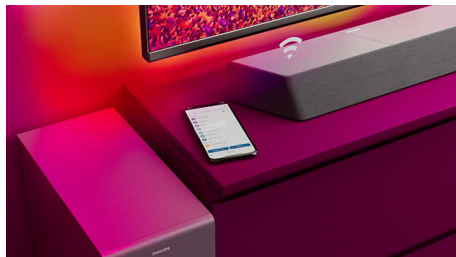

Bezdrôtový domáci systém Philips

Vďaka tomuto subwooferu kompatibilnému so systémom Play-Fi budete mať vynikajúci zvuk domáceho kina. Pripojte zvukový panel k akýmkoľvek externým a inteligentným zariadeniam vo vašej domácnosti. Vďaka pripojeniu technológiou DTS Play-Fi a aplikácii Philips Sound môžete prehrávať zvuk v celej domácej sieti Wi-Fi.