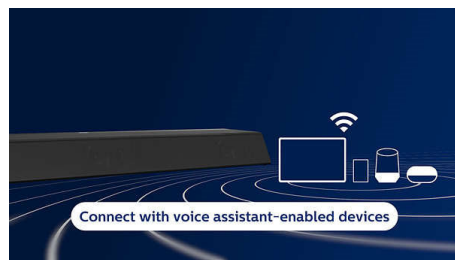

Všetky vaše obľúbené zdroje

Ľahké pripojenie vašich obľúbených zdrojov

HDMI 4K prechod

HDMI 4K prechod pre zvuk v ultravysokom rozlíšení HD

Spotify pripojenie. Bluetooth.

Spotify pripojenie. Bluetooth. Apple AirPlay 2. Optický vstup

Spája sa s hlasovými asistentmi

Požiadajte zariadenia so službou Alexa alebo akýmkoľvek reproduktor, ktorý funguje s asistentom Google, prehrať hudbu cez zvukový panel. Uprednostňujete Siri? Tento zvukový panel funguje s Apple AirPlay 2, môžete ju teda požiadať tiež. Zvýraznite hudbu. Preskočte nahrávky. A to všetko úplne bezdotykovú.