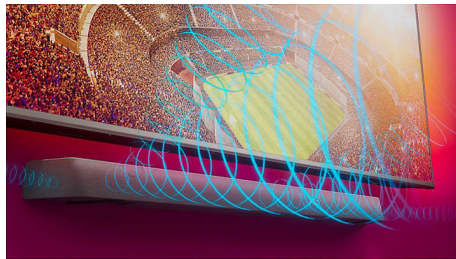

Dolby Atmos

Zintenzívnete zážitok bez ohľadu na to, čo sledujete. Tento zvukový panel, kompatibilný s Dolby Atmos, reprodukuje hĺbky aj výšky a vytvára virtuálny trojrozmerný priestorový zvuk, ktorý prúdi nad vami a okolo vás.

Rozšírená zvuková scéna

Rozšírte zvukovú scénu! Dva výškové reproduktory navyše na oboch koncoch soundbaru rozšíria zvukovú scénu a zaisťujú jasné oddelenie jednotlivých nástrojov. S ľahkosťou zachytíte a budete počuť každý nástroj v orchestri, akoby ste sedeli v skutočnej koncertnej sále!

Režim Stadium EQ

Zažívajte vzrušenie z priamych športových prenosov priamo vo vašej obývačke. Režim Stadium EQ vás ponorí do okolitého hluku davu, akoby ste sedeli na štadióne! Nechajte sa uchvátiť každým kľúčovým okamihom, no stále počujete krištáľovo čistý komentár.