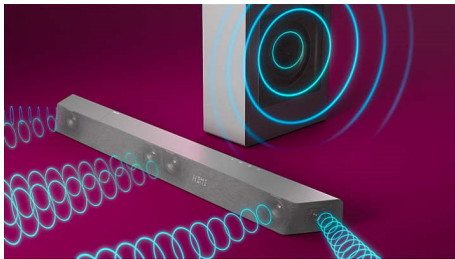

Reproduktor Soundbar 3.1 s bezdrôtovým subwooferom

Max. 600 W. Bezdrôtový subwoofer Dolby Atmos. Zážitok ako v kine, Play-Fi. Zvuk bez námahy priamo doma, Spája sa s hlasovými asistentmi

Hlavné prvky

3.1-kanálový zvuk Max. výkon 600 W

Tento zvukový panel má maximálny výkon 600 W (300 W RMS pri 10 % THD) a bohatý zvuk pre všetky programy, ktoré budete sledovať. 3.1-kanálový zvuk naplní každú miestnosť očarujúcou sprievodnou hudbou, hromovými efektmi a krištáľovo čistými dialógmi. Bezdrôtový subwoofer dodá údernosť každému výbuchu a každému rytmu.