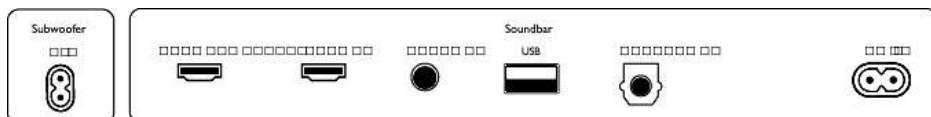

- Farba: Antracitové
- Namontovateľné na stenu

Rozmery

- Hlavná jednotka (Š x V x H): 940 x 65 x 106 mm
- Hmotnosť hlavnej jednotky: 2,7 kg

Dátum vydania
2024-05-01

Verzia: 6.2.1

EAN: 48 95229 12825 5

© 2024 Koninklijke Philips N.V.
Všetky práva vyhradené.