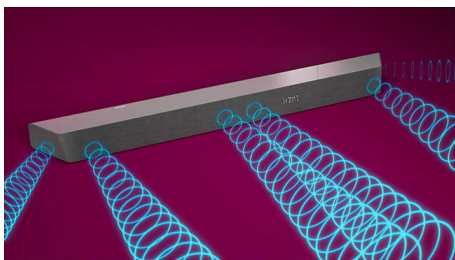

Rozšírená zvuková scéna

Rozšírte zvukovú scénu! Dva výškové reproduktory navyše na oboch koncoch soundbaru rozšíria zvukovú scénu a zaisťujú jasné oddelenie jednotlivých nástrojov. S ľahkosťou zachytíte a budete počuť každý nástroj v orchestri, akoby ste sedeli v skutočnej koncertnej sále!