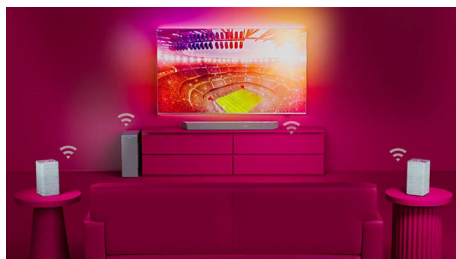

Soundbar The One so subwooferom s bezdrôtovým pripojením sa postará o skutočný zážitok ako v kine. Vyhradené reproduktory so stredovým kanálom poskytujú výnimočne jasný hlas a Dolby Atmos zasa dodá neuveriteľný a pohlcujúci priestorový zvuk.

Režim Stadium EQ

Zažívajte vzrušenie z priamych športových prenosov priamo vo vašej obývačke. Režim Stadium EQ vás ponorí do okolitého hluku davu, akoby ste sedeli na štadióne! Nechajte sa uchvátiť každým kľúčovým okamihom, no stále počujete krištáľovo čistý komentár.

Bezdrôtový domáci systém Philips

Vďaka tomuto subwooferu kompatibilnému so systémom Play-Fi budete mať vynikajúci zvuk domáceho kina. Pripojte zvukový panel k akýmkoľvek externým a inteligentným zariadeniam vo vašej domácnosti. Vďaka pripojeniu technológiou DTS Play-Fi a aplikácii Philips Sound môžete prehrávať zvuk v celej domácej sieti Wi-Fi.

Domáce kino DTS Play-Fi

Tento zvukový panel kompatibilný s technológiou Play-Fi poskytuje dokonalejší zvuk domáceho kina. Prenáša dokonale synchronizovaný, vysokokvalitný zvuk medzi ľubovoľnými kompatibilnými reproduktormi, televízormi a zvukovými panelmi, vytvára