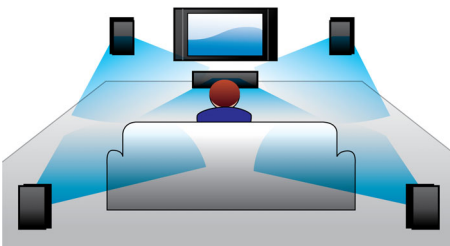

Dolby Digital

Omdat de wereldleider in meerkanaals geluidsnormen, Dolby Digital, gebruik maakt van de manier waarop het menselijke oor natuurlijk geluid verwerkt, kunt u genieten van een uitstekende geluidskwaliteit met levensechte spatial cues.