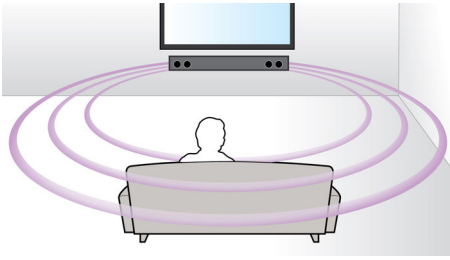

Philips
SoundBar home Cinema-
luidsprekers

CSS2123

Moeiteloos intenser geluid op uw TV

Eenvoudige aansluiting met slechts één kabel

Laat u niet misleiden door zijn kleine formaat, want deze Philips SoundBar CSS2123 heeft enorme power. U mist geen woord meer dankzij de twee speciale tweeters. DoubleBASS- en Virtual Surround Sound-technologie voegen spanning en Surround Sound toe aan uw films.

Ontworpen voor eenvoud

- Ultracompacte SoundBar - slechts 70 cm (28") breed
- Laag profiel voor de perfecte pasvorm vóór uw TV

Intenser geluid voor TV en film.

- Dolby Digital voor de ultieme filmervaring
- DoubleBASS-technologie voor een voller, dieper basgeluid
- Virtual Surround Sound voor een realistische filmervaring
- Aparte subwoofer voegt extra sensatie toe aan de actie

Virtual Surround Sound van Philips produceert een volle en meeslepende Surround Sound via een systeem met minder dan vijf luidsprekers. De zeer geavanceerde ruimtelijke algoritmes repliceren de geluidskennmerken die in een ideale 5.1-kanaals geluidsomgeving voorkomen op nauwgezette wijze. Elke hoogwaardige stereobron wordt omgezet in levensechte, meerkanaals Surround Sound. U hoeft geen extra luidsprekers, kabels of standaarden voor luidsprekers aan te schaffen om te kunnen genieten van een ruimtevullend geluid.

DoubleBASS-technologie

DoubleBASS zorgt ervoor dat u zelfs de diepste bastonen uit compacte subwoofers hoort. Het pikt de lage frequenties op en regeneert deze in het hoorbare bereik van de subwoofer, waardoor het geluid met kracht en flair wordt weergegeven en u kunt genieten van een volwaardige en onbeperkte luisterervaring.