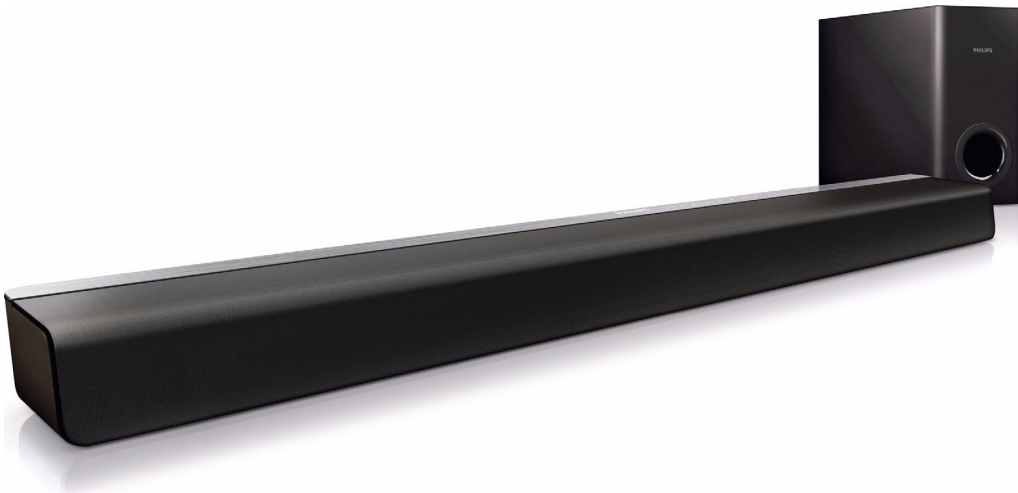

Philips
SoundBar home Cinema-
luidsprekers

CSS2123

Moeiteloos intenser geluid op uw TV

Eenvoudige aansluiting met slechts één kabel

Laat u niet misleiden door zijn kleine formaat, want deze Philips SoundBar CSS2123 heeft enorme power. U mist geen woord meer dankzij de twee speciale tweeters. DoubleBASS- en Virtual Surround Sound-technologie voegen spanning en Surround Sound toe aan uw films.

Ontworpen voor eenvoud

- Ultracompacte SoundBar - slechts 70 cm (28") breed
- Laag profiel voor de perfecte pasvorm vóór uw TV

Intenser geluid voor TV en film.

- Dolby Digital voor de ultieme filmervaring
- DoubleBASS-technologie voor een voller, dieper basgeluid
- Virtual Surround Sound voor een realistische filmervaring
- Aparte subwoofer voegt extra sensatie toe aan de actie

Virtual Surround Sound van Philips produceert een volle en meeslepende Surround Sound via een systeem met minder dan vijf luidsprekers. De zeer geavanceerde ruimtelijke algoritmes repliceren de geluidskennmerken die in een ideale 5.1-kanaals geluidsomgeving voorkomen op nauwgezette wijze. Elke hoogwaardige stereobron wordt omgezet in levensechte, meerkanaals Surround Sound. U hoeft geen extra luidsprekers, kabels of standaarden voor luidsprekers aan te schaffen om te kunnen genieten van een ruimtevullend geluid.

DoubleBASS-technologie

DoubleBASS zorgt ervoor dat u zelfs de diepste bastonen uit compacte subwoofers hoort. Het pikt de lage frequenties op en regeneert deze in het hoorbare bereik van de subwoofer, waardoor het geluid met kracht en flair wordt weergegeven en u kunt genieten van een volwaardige en onbeperkte luisterervaring.