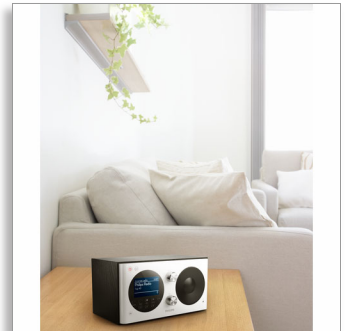

Philips
Radio pulkstenis

DAB+
FM digitālais uztvērējs
Austiņu ligzda