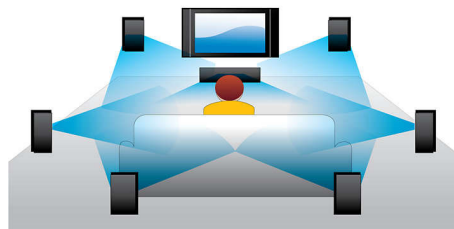

PHILIPS

Značilnosti

Predvajanje vsebin Blu-ray 3D

Tehnologija 3D Full HD ustvarja občutek globine in prinaša na vaš domači zaslon izboljšano ter neverjetno realistično kinematografsko sliko. Za levo in desno oko so v kakovosti 1920x1080 Full HD posnete ločene slike, ki se z visoko hitrostjo izmenično predvajajo na zaslonu. Če gledate te slike skozi posebna očala, ki so časovno usklajena z izmenično prikazanimi slikami tako, da se odpirata in zapirata leva in desna leča, vidite sliko 3D Full HD.

Certifikat DivX Plus HD

DivX Plus HD predvajalnika Blu-ray in/ali DVD nudi najnovejšo tehnologijo DivX, da boste lahko uživali v videoposnetkih visoke ločljivosti in filmih iz spleta neposredno na televizorju Philips visoke ločljivosti ali na računalniku. DivX Plus HD podpira predvajanje vsebin DivX Plus (videoposnetki H.264 visoke ločljivosti z izjemno kakovostnim zvokom AAC v vsebniku datotek MKV), hkrati pa podpira tudi starejše različice videoposnetkov DivX z ločljivostjo do

1080p. DivX Plus HD vam prinaša digitalni video prave visoke ločljivosti.

Dolby TrueHD

Dolby TrueHD proizvaja najnatančnejši zvok s plošč Blu-ray. Razlike med reproduciranim zvokom in studijskim izvirnikom so neopazne, zato slišite pristen zvok, kot so si ga zamislili ustvarjalci. Dolby TrueHD dopolni razvedrilo v visoki ločljivosti.

SimplyShare

Philips SimplyShare omogoča prenašanje glasbe, filmov in fotografij iz tabličnega ali osebnega računalnika in pametnega telefona v sistem za domači kino in predvajalnik Blu-ray. Pretakate lahko vsebine neposredno iz naprav DLNA ali z daljinskim upravljalnikom odpirate in pretakate predstavnostne datoteke iz računalnika. Za popolnoma brezžično uporabo v tablični računalnik ali pametni telefon namestite aplikacijo SimplyShare. Zdaj lahko enostavno začnete uživati v vsem razvedrilo.