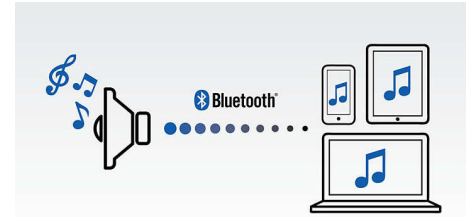

只需在 USB 或 MicroSD 卡上加载所需的内容，然后插入播放器即可 - 再也不用担心没有可选的娱乐了。

内置充电电池

内置充电电池

音频输入 (3.5 毫米)

只需一个简单的连接，便可以欣赏便携式设备和电脑中的所有音乐。只需将设备连

接至飞利浦设备上的音频输入 (3.5 毫米) 端口。使用电脑时，通常是通过耳机输出进行连接。连接后，您可以通过一套出众的音箱直接欣赏完整的音乐歌曲集。飞利浦只提供更好的音质。

可预设的 FM 数码调谐

数码 FM 电台为您的飞利浦音频系统上的音乐集成带来了更多选择。只需调谐至要预设的电台，按住预设按钮即可记忆该频率。借助可存储的预设电台，您将可以迅速访问挚爱电台，而不必反复地手动调谐频率。

无线音乐传输

蓝牙是一种既可靠又节能的短距离无线通信技术。通过该技术，您可轻松地以无线方式连接至 iPod/iPhone/iPad 或其他蓝牙设备，例如智能手机、平板电脑或笔记本电脑。因此您可以在此扬声器上无线畅享您喜爱的音乐以及来自视频或游戏的非凡音效。