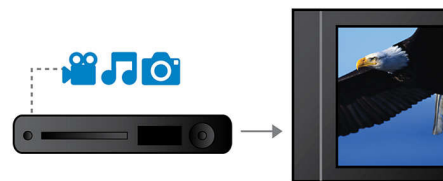

Compatibilité

Lisez tous les formats que vous souhaitez (DivX, MP3, WMA ou JPEG). Goûtez au confort d'une qualité de lecture incomparable

et au luxe de pouvoir partager des fichiers multimédias sur votre téléviseur ou sur votre système Home Cinéma, sans bouger de votre salon.