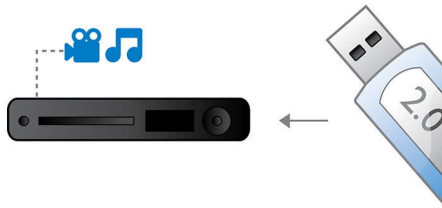

Connectez-vous à plusieurs sources

- Port USB 2.0 ultrarapide pour lire des vidéos ou de la musique depuis une clé USB

Ultraplact, convient à tous les intérieurs

- Design ultraplact qui s'intègre à tous les intérieurs

PHILIPS

Points forts

Port USB 2.0 ultrarapide

L'USB (Universal Serial Bus) est un protocole permettant de relier facilement des ordinateurs, des périphériques et des équipements électroniques grand public. Les appareils USB ultrarapides ont un taux de transfert de données allant jusqu'à 480 Mbit/s (il était de 12 Mbit/s sur les premiers appareils USB). Avec le port USB 2.0 ultrarapide, vous n'avez qu'à brancher votre appareil USB, sélectionner un film, un titre ou une photo et lancer la lecture.

Certifié DivX Ultra

Grâce à la prise en charge DivX, vous pouvez visionner des vidéos encodées en DivX dans votre salon. Le format DivX est une technologie de compression vidéo basée sur la norme MPEG4 qui permet d'enregistrer des fichiers volumineux tels que des films, des bandes annonces et des clips vidéo sur des CD-R/RW et des disques DVD inscriptibles. La technologie DivX Ultra combine la lecture du format DivX et de fantastiques fonctionnalités telles que les sous-titres intégrés, le choix de langues audio, de bandes son et de menus.

Balayage progressif

Le balayage progressif double la résolution verticale de l'image. Vous obtenez ainsi des images beaucoup plus nettes. Au lieu d'envoyer la trame des lignes impaires et celle des lignes paires l'une après l'autre, le système envoie les deux trames en même temps. Une image complète, à résolution maximale, est créée instantanément. À une telle vitesse, votre œil perçoit une image plus nette ne présentant pas de structure de ligne.