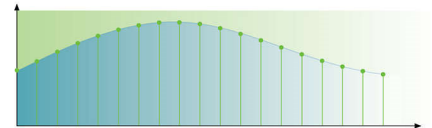

Balayage progressif

Le balayage progressif double la résolution verticale de l'image. Vous obtenez ainsi des images beaucoup plus nettes. Au lieu d'envoyer la trame des lignes impaires et celle des lignes paires l'une après l'autre, le système envoie les deux trames en même temps. Une image complète, à résolution maximale, est créée instantanément. À une telle vitesse, votre œil perçoit une image plus nette ne présentant pas de structure de ligne.

et au luxe de pouvoir partager des fichiers multimédias sur votre téléviseur ou sur votre système Home Cinéma, sans bouger de votre salon.

Convertisseur N/A audio 192 kHz/24 bits

Un échantillonnage à 192 kHz permet d'obtenir une représentation précise des courbes sonores d'origine. Outre une résolution 24 bits, davantage d'informations de l'onde sonore analogique d'origine sont capturées, fournissant ainsi une reproduction audio de meilleure qualité.