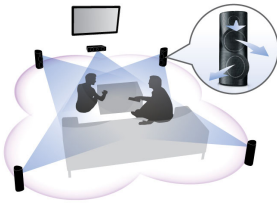

Projetado para intensificar sua experiência de cinema em casa

- Exclusivos controles de toque para fácil acesso ao seu conteúdo
- Opção de caixas de som traseiras sem fio para um ambiente sem desordem

Curta todas as suas fontes de entretenimento

- Blu-ray Full HD 3D para qualidade de cinema 3D envolvente
- Smart TV para serviços on-line e acesso à multimídia na TV

PHILIPS

Destaques

Caixas acústicas 3D articuladas

As caixas acústicas 3D articuladas dispõem de drivers com angulação para que o som não seja apenas transmitido para a parte frontal, mas também para as laterais, resultando em um som mais difuso para você ter um ponto de audição mais abrangente e um som surround mais envolvente e cinematográfico.

Caixas de som traseiras wireless

As caixas de som traseiras sem fio oferecem capacidade de expansão e mobilidade. Desenvolvidas com o uso de tecnologia livre de interferência, as caixas acústicas sem fio fornecem som surround total sem conexões visíveis. Você pode comprar as caixas de som traseiras sem fio Philips separadamente.