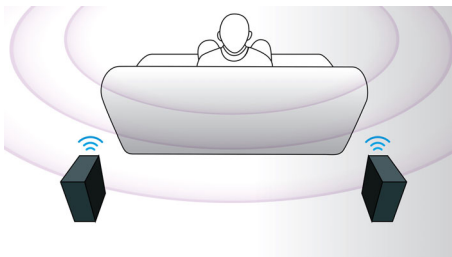

- Blu-ray Full HD 3D para qualidade de cinema 3D envolvente
- Smart TV para serviços on-line e acesso à multimídia na TV

PHILIPS

Destaques

Caixas acústicas 3D articuladas

As caixas acústicas 3D articuladas dispõem de drivers com angulação para que o som não seja apenas transmitido para a parte frontal, mas também para as laterais, resultando em um som mais difuso para você ter um ponto de audição mais abrangente e um som surround mais envolvente e cinematográfico.

Caixas de som traseiras wireless

As caixas de som traseiras sem fio oferecem capacidade de expansão e mobilidade. Desenvolvidas com o uso de tecnologia livre de interferência, as caixas acústicas sem fio fornecem som surround total sem conexões visíveis. Você pode comprar as caixas de som traseiras sem fio Philips separadamente.