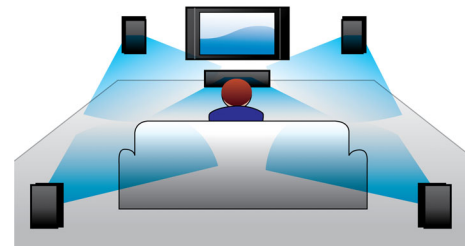

Dolby TrueHD e DTS-HD

O Dolby TrueHD e o DTS-HD Master Audio Essential fornecem o mais puro som de seus discos Blu-ray. O áudio reproduzido é praticamente indistinguível do áudio original gravado em estúdio; portanto, você pode ouvir o que os criadores querem que você ouça. O Dolby TrueHD e o DTS-HD Master Audio Essential completam sua experiência de entretenimento em alta definição.