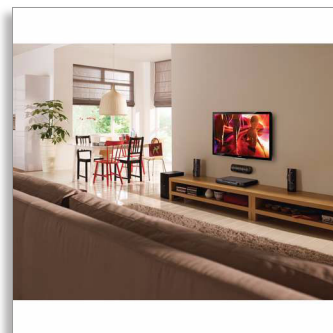

Philips
Home Theater 5.1 com
caixas acústicas 3D
articuladas

Blu-ray 3D

Compatível com iPod/iPhone

HTS5561

Curta um potente home cinema com caixas acústicas 3D
articuladas

Obcecados por som

Maximize a sua experiência de som de cinema em casa com as dinâmicas caixas acústicas 3D articuladas! Reproduza todo o seu conteúdo de entretenimento favorito, incluindo Blu-ray 3D, neste inovador Home Theater Philips da série 5000