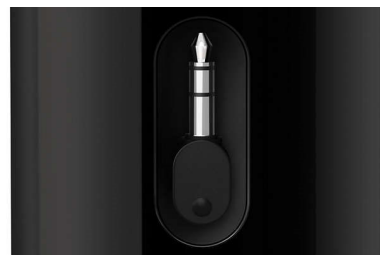

Integriertes einziehbares Kabel

Das integrierte einziehbare Kabel verhindert Kabelgewirr und erleichtert die Kabelführung. Der Lautsprecher kann ganz einfach aufbewahrt werden, wenn er nicht benötigt wird.