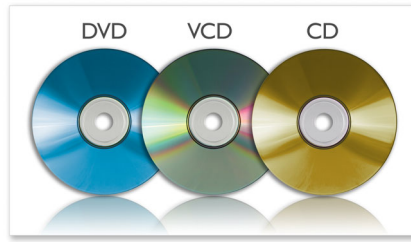

Verrijk uw AV-entertainmentervaring

- TFT LCD-kleurenscherm van 17,8 cm (7") in breedbeeldformaat (16:9)
- Ingebouwde stereoluidsprekers

Extra functionaliteit voor nog meer gemak

- Geniet met de ingebouwde batterij* van maximaal 3 uur afspelen
- USB-aansluiting om video's, foto's en muziek weer te geven
- Volledig hervatten na stroomonderbreking
- Inclusief autoadapter

PHILIPS

Kenmerken

Weergave van MP3-CD, CD en CD-RW DVD, DVD+/-RW, (S)VCD, CD

MP3 is een revolutionaire compressietechnologie waarmee grote digitale muziekbestanden tot 10 keer kleiner kunnen worden gemaakt, zonder dat dit de geluidskwaliteit drastisch verlaagt. Een enkele CD kan maximaal 10 uur muziek opslaan.

JPEG weergeven van een beelddisc

Geef JPEG-foto's op uw disc weer en herleef uw favoriete momenten met familie en vrienden, wanneer u maar wilt.

De draagbare DVD-speler van Philips is compatibel met de meeste verkrijgbare DVD- en CD-discs. DVD, DVD+/-R, DVD+/-RW, (S)VCD en CD kunnen allemaal op de DVD-speler worden afgespeeld. DVD+/-R is een korte benaming voor een DVD-station dat beide gangbare opneembare DVD-formaten ondersteunt. DVD+/-RW ondersteunt beide gangbare herschrijfbaar disc typen.