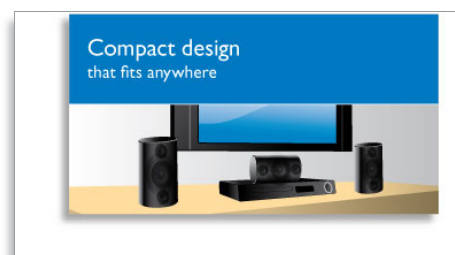

Kompaktný dizajn

Kompaktný dizajn, ktorý sa hodí kdekoľvek