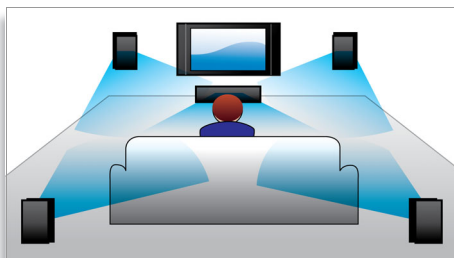

Dolby Digital a Pro Logic II

Vstavaný dekódér Dolby Digital eliminuje potrebu externého dekódéra spracovaním všetkých šiestich kanálov zvukovej informácie,

poskytuje zážitok z priestorového zvuku a až šokujúco prirodzené prostredie a dynamickú realitu. Dolby ProLogic II poskytuje päť kanálov priestorového spracovania z akéhokoľvek stereofónneho zdroja.