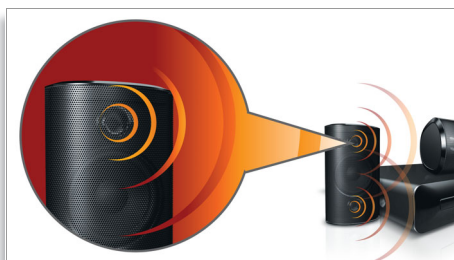

Philips Immersive Sound
Domáce kino

HDMI 1080p

Immersive Sound

HTS3540

Posadnutí zvukom

Výkonný zvuk ako v kine s hlbokými basmi

Preneste energiu kina priamo do vašej domácnosti! Výkonné reproduktory s basovými trubicami a rozhranie HDMI s prevzorkovaním na vysoké rozlíšenie 1080p – zábava vo vašej domácnosti sa môže naplno začať

Vynikajúci poslucháčsky zážitok

- Výkonné reproduktory s basovými trubicami pre skvelý zvuk
- Priestorový zvuk Dolby Digital a Pro Logic II

Dizajn, ktorý zdokonalí vzhľad vašej domácnosti

- Kompaktný dizajn, ktorý sa hodí kdekoľvek

Výkonné reproduktory s basovými trubicami

Výkonné reproduktory s basovými trubicami pre skvelý zvuk

Dolby Digital a Pro Logic II

Vstavaný dekódér Dolby Digital eliminuje potrebu externého dekódéra spracovaním všetkých šiestich kanálov zvukovej informácie,

poskytuje zážitok z priestorového zvuku a až šokujúco prirodzené prostredie a dynamickú realitu. Dolby ProLogic II poskytuje päť kanálov priestorového spracovania z akéhokoľvek stereofónneho zdroja.

Prehrá všetko