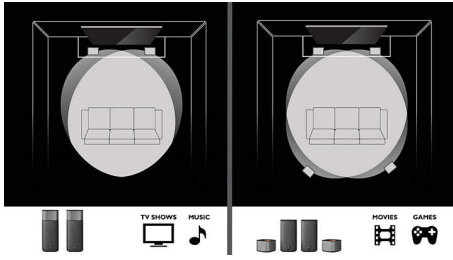

產品特點

按喜好選擇環迴音效

隨時、刻將您的聽覺感官淹沒在完美的環迴音效中。只需從左、右揚聲器單元取下無線環迴喇叭，並將它們放置在房間後部，您就可以體驗遊戲和電影的多聲道環迴音效。當您想聽音樂或看電視節目時，僅需重新裝上無線環迴喇叭。使用專有的無線音頻技術，環迴喇叭工作在一個獨特的頻率上，完全不受網絡的干擾，如此構成一個完全無線環迴系統，無損音樂和電影的音頻質量。

5.1 多聲道

配備 E6 及 6 個內置擴音器的 5.1 聲道，呈現超凡的音效品質。這個 5.1 系統使用相同的喇叭聲道及設定，在前方左、右及中間均配有聲道，更擁有兩個環迴聲道及一個重低音喇叭。支援杜比數碼 Pro Logic 2。