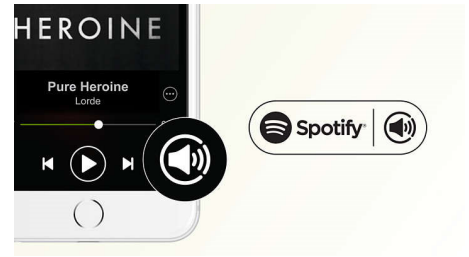

### 空間校準

無論後置喇叭放置在房間的何處，由我們獨特的創新實驗室開發的一種先進的空間校準功能，可確保聲音呈現最佳平衡。當啟用功能，這個功能就會採用特別設計的音調信號為每個後置喇叭定位。然後使用這些資料來為喇叭的位置判斷最佳的聲音平衡，並調整每個喇叭相匹配的聲音。即使喇叭放置在不理想的位置，聽眾也可以享受平衡的聲音。

### Google Cast

以最愛的音樂應用程式享受高品質及流暢的音樂播放體驗。此 Soundbar 喇叭內置 Google Cast，讓您將個人裝置上的音樂應用程式套用到喇叭。您亦可使用 iPhone®、iPad®、Android 手機及平板電腦、Mac® 及 Windows® 手提電腦或 Chromebook 上串流音樂。

### Philips 配套應用程式

只要使用 Philips HCWeSet Manager 應用程式為您的新喇叭進行設定並連接至您的家用無線網絡，即可享受卓越音質，並播放最愛音樂程式上的歌曲\*。\* 您必須安裝應用程式方可進行網絡設定，無線播放音樂程式上的歌曲前，您亦必須同意有關的服務及私隱條款。\* 如要播放 Spotify 上的音樂，您需要擁有 Spotify Premium 帳戶方可使用 Connect

### Spotify 就如一個音樂遙控

您可將智能裝置用作遙控，使用 Spotify Connect 在屋裡任何地方輕鬆瀏覽、探索並播放音樂。只要直接連接到 Spotify，您便可播放雲端上的音樂。正因如此，您的智能裝置便可用作接收來電、觀看短片，甚至離開接收範圍亦不會影響音樂播放，也不需要擔心因播放音樂而過於耗電。請盡情享受 Spotify 的精彩功能，由現成的音樂清單或是高點播率的歌曲均應有盡有，讓您全情探索最新的音樂，聆聽細緻動人的音質。