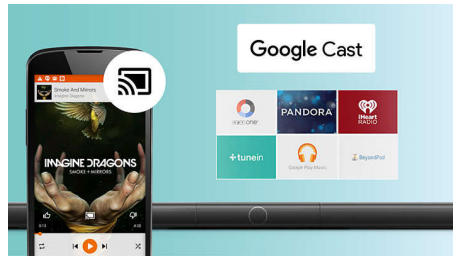

### 中置喇叭

中置喇叭能將聲音頻率及音訊集中到屏幕的中心，提昇音效的定位，增加清晰度，令您全情投入到精彩的電影。

### 空間校準

無論後置喇叭放置在房間的何處，由我們獨特的創新實驗室開發的一種先進的空間校準功能，可確保聲音呈現最佳平衡。當啟用功能，這個功能就會採用特別設計的音調信號為每個後置喇叭定位。然後使用這些資料來為喇叭的位置判斷最佳的聲音平衡，並調整每個喇叭相匹配的聲音。即使喇叭放置在不理想的位置，聽眾也可以享受平衡的聲音。

### Google Cast

以最愛的音樂應用程式享受高品質及流暢的音樂播放體驗。此 Soundbar 喇叭內置 Google Cast，讓您將個人裝置上的音樂應用程式套用到喇叭。您亦可使用 iPhone®、iPad®、Android 手機及平板電腦、Mac® 及 Windows® 手提電腦或 Chromebook 上串流音樂。