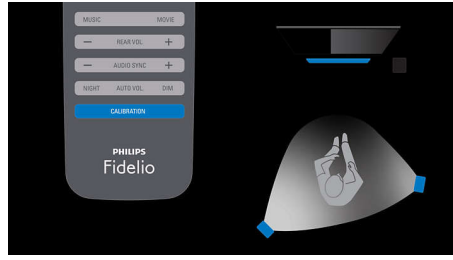

空間校準

無論後置喇叭放置在房間的何處，由我們獨特的創新實驗室開發的一種先進的空間校準功能，可確保聲音呈現最佳平衡。當啟用功能，這個功能就會採用特別設計的音調信號為每個後置喇叭定位。然後使用這些資料來為喇叭的位置判斷最佳的聲音平衡，並調整每個喇叭相匹配的聲音。即使喇叭放置在不理想的位置，聽眾也可以享受平衡的聲音。