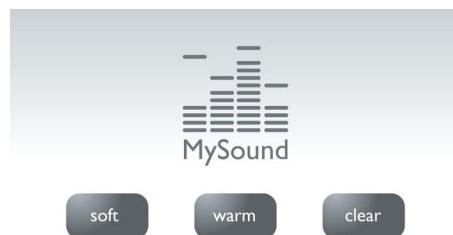

Profily MySound

Vnímání zvuku je subjektivní záležitost a každý při poslechu preferuje něco jiného. Profil MySound opět vnáší do každé konverzace osobnost. Umožňuje vám totiž vybrat si zvukový profil, který nejlépe odpovídá vašim zvukovým preferencím: Čistý pro ostřejší a zřetelnější zvuk hlasu, Měkký pro přátelské, měkčí tóny a Příjemný, díky němuž budou hlasy znít přívětivě a příjemně.