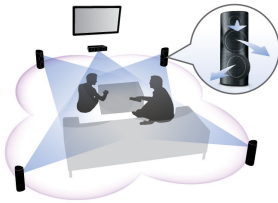

轻松享受您的所有影音娱乐

- 随附底座可方便地从 iPod/iPhone 上进行播放
- 内置 WiFi，可让您尽情享受无线连接的媒体
- 2D 即时转换成 3D，为您带来真实生活般的影音体验
- 卡拉 OK 让您在家就可举办充满乐趣、激动人心的歌唱比赛
- CinemaPerfect HD 令视频播放更加清晰锐利
- 收听全球在线收音频道的网络电台
- 将智能手机转变为飞利浦 AV 产品的遥控器

旨在增强您在家的影院体验

- 无线后置扬声器选项，令摆放井井有条

PHILIPS

产品亮点

3D 全角度扬声器

3D 全角度扬声器配备全角度驱动器，不但能够向正前方传输声音，而且还能向各个侧面发出声音，形成更宽阔的最佳聆听方位，带给您更陶醉和更震撼的影院环绕立体声体验。

无线后置扬声器选项

无线后置扬声器使您在摆放扬声器时十分自由和灵活。采用无干扰技术开发的无线扬声器可产生全环绕立体声，而没有难看的电线连接。

卡拉 OK 带来更多乐趣

使用现有的 2D 电影系列在家中体验 3D 电影带来的刺激感。即时 3D 转换采用最新数字技术来分析 2D 视频内容，从而将前台和后台之间的对象加以区分。这一细节可生成深度图，将普通 2D 视频格式转换为激动人心的 3D。再配合兼容的 3D 电视，您现在即可享受全高清 3D 体验。

DynamicSurround

DynamicSurround 采用极其先进的声音算法，能够忠实再现理想的全环绕声环境下的音效特性。最大限度的利用更少的扬声器而同样带来醉人的 7.1 系统聆听体验，相对于 7.1 系统在不牺牲环绕声体验的前提下，令空间更为整洁和节约。