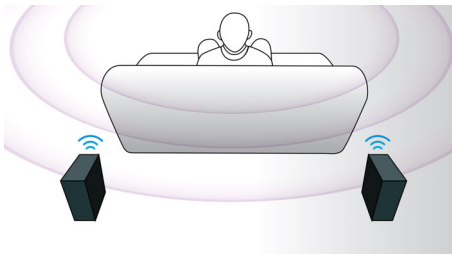

- 无线后置扬声器选项，令摆放井井有条

PHILIPS

产品亮点

3D 全角度扬声器

3D 全角度扬声器配备全角度驱动器，不但能够向正前方传输声音，而且还能向各个侧面发出声音，形成更宽阔的最佳聆听方位，带给您更陶醉和更震撼的影院环绕立体声体验。

无线后置扬声器选项

无线后置扬声器使您在摆放扬声器时十分自由和灵活。采用无干扰技术开发的无线扬声器可产生全环绕立体声，而没有难看的电线连接。

卡拉 OK 带来更多乐趣

使用现有的 2D 电影系列在家中体验 3D 电影带来的刺激感。即时 3D 转换采用最新数字技术来分析 2D 视频内容，从而将前台和后台之间的对象加以区分。这一细节可生成深度图，将普通 2D 视频格式转换为激动人心的 3D。再配合兼容的 3D 电视，您现在即可享受全高清 3D 体验。

DynamicSurround

DynamicSurround 采用极其先进的声音算法，能够忠实再现理想的全环绕声环境下的音效特性。最大限度的利用更少的扬声器而同样带来醉人的 7.1 系统聆听体验，相对于 7.1 系统在不牺牲环绕声体验的前提下，令空间更为整洁和节约。