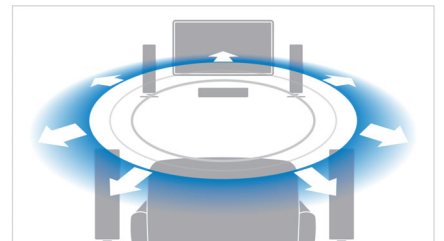

使用现有的 2D 电影系列在家中体验 3D 电影带来的刺激感。即时 3D 转换采用最新数字技术来分析 2D 视频内容，从而将前台和后台之间的对象加以区分。这一细节可生成深度图，将普通 2D 视频格式转换为激动人心的 3D。再配合兼容的 3D 电视，您现在即可享受全高清 3D 体验。

DynamicSurround

DynamicSurround 采用极其先进的声音算法，能够忠实再现理想的全环绕声环境下的音效特性。最大限度的利用更少的扬声器而同样带来醉人的 7.1 系统聆听体验，相对于 7.1 系统在不牺牲环绕声体验的前提下，令空间更为整洁和节约。