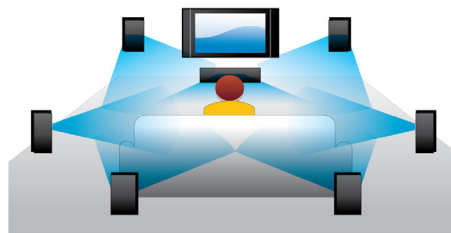

Dolby TrueHD

A Dolby TrueHD a legjobb hangzást nyújtja Blu-ray lemezeiről. A hangzás gyakorlatilag megkülönböztethetetlen a felvételi stúdiókban készült mesterszalagokétól, így amit hall, pontosan az alkotók szándéka. A Dolby TrueHD teljesebbé teszi a nagy felbontás által nyújtott élményt.