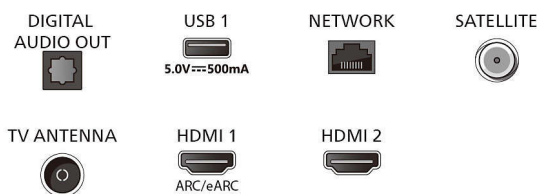

Bottom

Fecha de emisión
2024-05-11

Versión: 1.1.1

EAN: 87 18863 04079 9

© 2024 Koninklijke Philips N.V.
Todos los derechos reservados.

Las especificaciones están sujetas a cambios sin previo aviso. Las marcas registradas son propiedad de Koninklijke Philips N.V. o de sus propietarios respectivos.

www.philips.com

* Este televisor contiene plomo solo en algunas partes o componentes donde no existe una tecnología alternativa de acuerdo con las cláusulas de exención de la Directiva RoHS.

* El televisor admite la recepción de TDT para emisiones gratuitas. Puede que determinados operadores de TDT no sean compatibles. Puedes encontrar una lista actualizada en la sección de preguntas frecuentes del sitio web de asistencia de Philips. Algunos operadores requieren acceso condicional y suscripción. Contacta con tu operador para saber más.

* La aplicación Philips TV Remote y las funciones relacionadas varían según el modelo de televisor, el operador y el país, así como el modelo de dispositivo inteligente y el sistema operativo. Para saber más, visita: www.philips.com/TVRemotetapp.

* La guía electrónica de programación y la visibilidad real (hasta 8 días) dependen del país y del operador.

* Se necesita una suscripción a Netflix. Sujeto a los términos detallados en <https://www.netflix.com>

* Amazon Prime está disponible en determinados idiomas y países.

* Amazon, Alexa y todos los logotipos relacionados son marcas comerciales de Amazon.com, Inc. o sus filiales. Amazon Alexa está disponible en determinados idiomas y países.

* El botón de servicios OTT multimedia del mando a distancia varía según el país. Consulta el producto real en la caja.