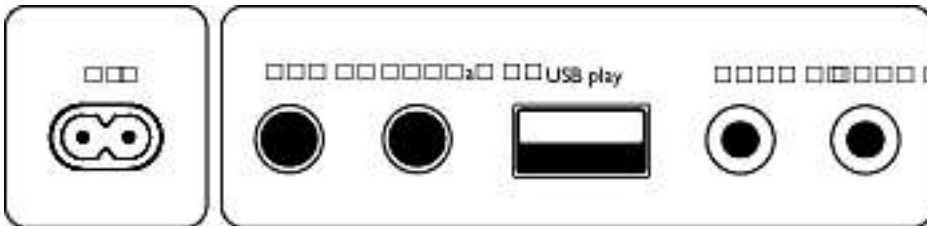

Dimensioni del prodotto

- Altezza: 46.05 cm
- Larghezza: 30.9 cm
- Profondità: 32.2 cm
- Peso: 6.95 Kg

Accessori

- Accessori inclusi: Cavo di alimentazione CA, Guida rapida, Certificato di garanzia, Foglio di garanzia e sicurezza

Display

- Retroilluminazione: Blu
- Indicatore di ricarica: rosso

Data di rilascio
2024-03-08

Versione: 1.1.1

EAN: 48 95229 12901 6

© 2024 Koninklijke Philips N.V.
Tutti i diritti riservati.

Le specifiche sono soggette a modifica senza preavviso. I marchi sono di proprietà di Koninklijke Philips N.V. o dei rispettivi detentori.