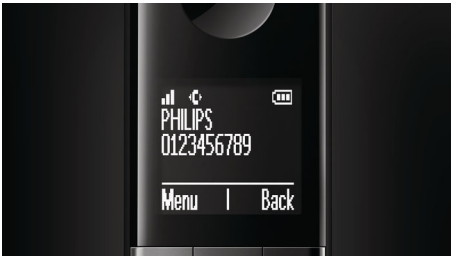

Praktičan kao što i treba biti

- Grafički zaslon visokog kontrasta s bijelim znakovima na crnoj podlozi, dijagonale 4,6 cm (1,8 inča)
- Pozadinsko osvjetljenje tipkovnice za brzi pristup čak i u mračnoj prostoriji
- Unosi s tri polja za pridruživanje 3 broja jednom kontaktu
- Popis blokiranih brojeva, anonimni poziv, tihi način rada, zabrana poziva
- Do 16 sati razgovora uz samo jedno punjenje
- ID pozivatelja – kako biste uvijek znali tko zove*
- Ostanite povezani tijekom prekida napajanja zahvaljujući uređaju za napajanje i mikro USB priključku

- Niska razina zračenja i mala potrošnja energije

PHILIPS

Istaknute znač.

Grafički zaslon dijagonale 4,6 cm (1,8 inča)

Grafički zaslon visokog kontrasta s bijelim znakovima na crnoj podlozi, dijagonale 4,6 cm (1,8 inča)