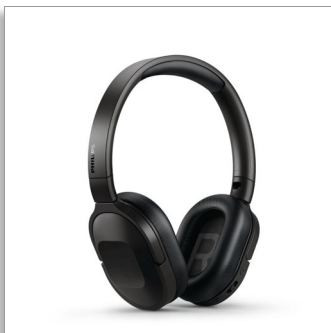

Philips
Trådløs hodetelefon

Aktiv støyundertrykking

Slank og lett
Flerpunktsparing

TAH6506BK

Hvert øyeblikk. Hver dag.

Disse slanke trådløse hodetelefonene handler utelukkende om fokus. Uansett hvor du lytter, kan du la deg bli oppslukt av musikken gjennom aktiv støyundertrykking. Det er også enkelt å gjøre flere oppgaver samtidig, siden du kan sammenkoble samtidig med to enheter.

Elegant design. Sømløs kontroll.

- Fokusert på musikken din. Aktiv støyundertrykking
- Slank over øret-design. Karakteristisk utseende
- Bluetooth-flerpunktstilkobling. Arbeid bedre
- 30 timers avspillingstid. 25 timer med aktiv støyundertrykking

Lett komfort for musikk og samtaler

- Kraftig neodymdriver på 32 mm
- Integrerte kontroller. Fjern anrop
- Du kan enkelt aktivere telefonens taleassistent

Fra hjemmekontor til pendling

- Lad i 15 minutter og få to timer ekstra spilletid
- Enkel oppbevaring. Sammenleggbar og kompakt design.
- Kompatibel med en lyd kabel (3,5 mm kontakt)
- Myk veske følger med

Anvendelighet

- Type kontroller: Knapp
- Automatisk nettavslag

Utforming

- Farge: Svart
- Sammenleggbart design: Flat/innvendig
- Bruksmåte: Hodebånd
- Øretilpasning: Over øret
- Øreklokketype: Lukket bakside
- Materialet i ørekoblingen: Syntetisk skinn