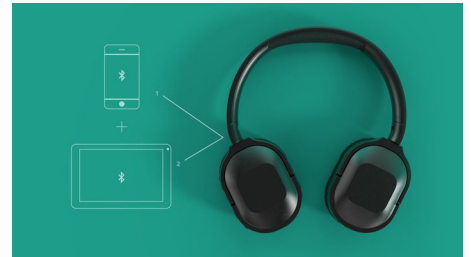

Anvendelighet

- Type kontroller: Knapp
- Automatisk nettavslag

Utforming

- Farge: Svart
- Sammenleggbart design: Flat/innvendig
- Bruksmåte: Hodebånd
- Øretilpasning: Over øret
- Øreklokketype: Lukket bakside
- Materialet i ørekoblingen: Syntetisk skinn

Bluetooth-flerpunkt

Effektiviser arbeidsdagen. Disse trådløse hodetelefonene kan kobles til to Bluetooth-enheter samtidig og bytte mellom dem etter behov. På denne måten kan du lytte til musikk fra den bærbare datamaskinen og motta anrop fra telefonen.