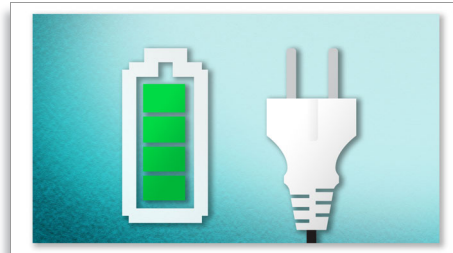

Especificações

Som

- Frequência de resposta: 150 - 20.000 Hz
- Impedância: 8 ohm
- Classificação de Energia RMS: 2 x 0,6 W

Conectividade

- Conector: Conector Nokia de 2,5 mm. Inclui adaptador de 3,5 mm para fontes de áudio.

Comodidade

- Tempo de funcionamento: até 25 horas

Acessórios

- Transformador CA/CC
- Suporte telefónico: Suporte para Nokia 5200 / 5300 XpressMusic, inclui suporte universal para outros telemóveis Nokia e leitores deMP3.

Alimentação

- Tipo de bateria: AAA, LR03
- Tipo de adaptador: 6 V 500 mA
- Voltagem da bateria: 1,5 V
- Número de pilhas: 4

Dimensões da embalagem

- EAN: 87 12581 38369 5

- Número de produtos incluídos: 1
- Tipo de embalagem: Caixa
- Dimensões da embalagem (L x A x P): 21,8 x 22,3 x 11,5 cm
- Peso bruto: 0,889 kg
- Peso líquido: 0,654 kg
- Tara: 0,235 kg

Embalagem Interior

- EAN: 87 12581 38371 8
- Número de embalagens para o consumidor: 2
- Embalagem interior (C x L x A): 24,2 x 22,6 x 20,3 cm
- Peso bruto: 1,956 kg
- Peso líquido: 1,308 kg
- Tara: 0,648 kg

Embalagem exterior

- EAN: 87 12581 38370 1
- Número de embalagens para o consumidor: 6
- Embalagem exterior (C x L x A): 69,6 x 25,7 x 22,3 cm
- Peso bruto: 5,996 kg
- Peso líquido: 3,924 kg
- Tara: 2,072 kg

Destaques

Para apreciar música em qualquer lugar

A opção entre pilhas ou corrente CA proporciona a maior flexibilidade para o seu sistema de som. Pode transportá-los e desfrutar da música em movimento e em qualquer lugar.