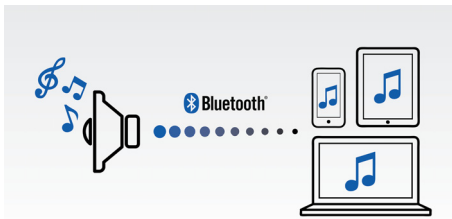

### Безжично поточно предаване на музика

Bluetooth е технология за безжична комуникация на малки разстояния, която е едновременно стабилна и енергийно ефективна. Тя осигурява лесна безжична връзка с iPod/iPhone/iPad или други Bluetooth устройства, като смартфони, таблети и дори лаптопи. Сега можете да се наслаждавате на любимата си музика и на звука от филмите и игрите безжично и лесно – с тази тонколона.