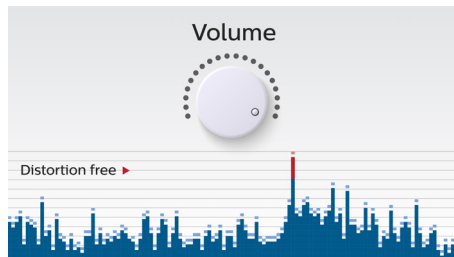

Функция против изрязване

Функцията против изрязване ви позволява да възпроизведате музика по-силно и поддържа високото ѝ качество дори при нисък заряд на батерията. Тя приема разнообразни входящи сигнали от 300 mV до 1000 mV и предпазва високоговорителите от повреда от изкривяване. Тази вградена функция следи музикалния сигнал, докато той преминава през усилвателя и поддържа пиковите в рамките на диапазона на усилвателя, предотвратявайки аудио изкривяването, предизвикано от изрязване, без да засяга силата на звука. Възможността на преносимия високоговорител да пресъздава музикални пикове намалява със заряда на батерията, но функцията против изрязване намалява пиковите, причинени от ниския заряд, запазвайки музиката ви без изкривяване.