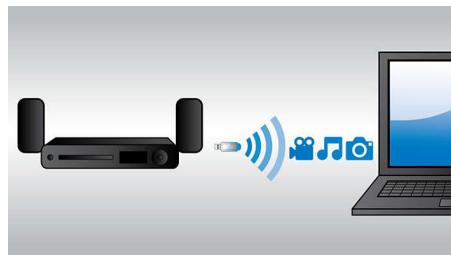

- WiFi integrat pentru a vă bucura wireless de suportul media conectat
- Blu-ray Full HD 3D pentru o experiență cinematografică 3D cu adevărat captivantă
- Hub HDMI pentru conectarea dispozitivelor HDMI pentru o calitate excelentă a sunetului și a imaginii
- Smart TV pentru a vă bucura de servicii online și accesa multimedia pe TV

Calibrare automată

Reglarea noului dvs. sistem Home Theater Philips pentru a obține o experiență audio optimă este acum cum nu se poate mai ușoară. Prin simpla apăsare a unui buton de pe telecomandă, calibratorul sonor inteligent pre-încărcat este lansat și emite semnale-test către boxe. Aceste semnale sunt capturate și analizate de către microfonul de calibrare automată, iar reglajele necesare sunt efectuate luând în considerare distanțele dintre boxe și pozițiile ascultătorilor, volumul și întârzierea de reacție a semnalelor audio provenite de la fiecare boxă în parte. În 60 de secunde, experiența audio din camera dvs. este îmbunătățită și optimizată.

Hub HDMI

Hubul HDMI este prevăzut cu porturi HDMI suplimentare pentru a vă permite să conectați convenabil alte dispozitive, ca de exemplu consola de jocuri sau set-top box-ul HD la sistemul Home Theater. Conectând dispozitivele prin hubul HDMI, puteți să vă bucurați de sunet și imagine de înaltă definiție pentru toate tipurile de divertisment.

WiFi integrat

Grație WiFi integrat puteți experimenta o selecție bogată de servicii online populare prin simpla conectare a sistemului home theater direct la rețeaua de la domiciliu. Vă puteți bucura de unele dintre cele mai bune site-uri Web care oferă filme, imagini, divertisment și informații și alte tipuri de conținut online adaptat pentru a se potrivi ecranului dvs. de televizor.