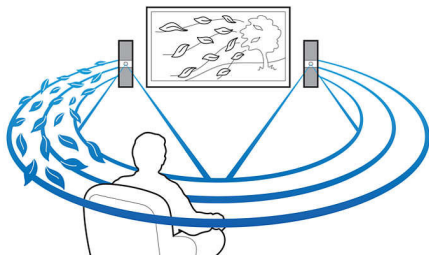

Repere

Tweetere Soft Dome Premium

Cu sunetul de claritate excepțională de la Philips, acum veți putea percepe și aprecia fiecare detaliu al sunetului, în modul în care este destinat să fie ascultat și cum au intenționat artistul sau regizorul! Sunetul de claritate excepțională reproduce sursa sunetelor - indiferent că este un film de acțiune, un muzical sau o reprezentare live - cu fidelitate, precizie și fără nicio distorsiune. Sistemele home theater Philips cu sunet de claritate excepțională mențin procesarea audio la minimum, păstrând puritatea conținutului audio inițial. Rezultatul este o precizie sonică mai mare livrată pentru urechile dvs.