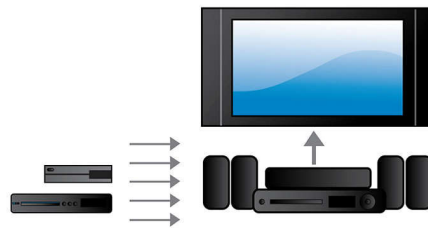

- WiFi integrat pentru a vă bucura wireless de suportul media conectat
- Blu-ray Full HD 3D pentru o experiență cinematografică 3D cu adevărat captivantă
- Hub HDMI pentru conectarea dispozitivelor HDMI pentru o calitate excelentă a sunetului și a imaginii
- Smart TV pentru a vă bucura de servicii online și accesa multimedia pe TV

Calibrare automată

Reglarea noului dvs. sistem Home Theater Philips pentru a obține o experiență audio optimă este acum cum nu se poate mai ușoară. Prin simpla apăsare a unui buton de pe telecomandă, calibratorul sonor inteligent pre-încărcat este lansat și emite semnale-test către boxe. Aceste semnale sunt capturate și analizate de către microfonul de calibrare automată, iar reglajele necesare sunt efectuate luând în considerare distanțele dintre boxe și pozițiile ascultătorilor, volumul și întârzierea de reacție a semnalelor audio provenite de la fiecare boxă în parte. În 60 de secunde, experiența audio din camera dvs. este îmbunătățită și optimizată.

Hub HDMI

Hubul HDMI este prevăzut cu porturi HDMI suplimentare pentru a vă permite să conectați convenabil alte dispozitive, ca de exemplu consola de jocuri sau set-top box-ul HD la sistemul Home Theater. Conectând dispozitivele prin hubul HDMI, puteți să vă bucurați de sunet și imagine de înaltă definiție pentru toate tipurile de divertisment.