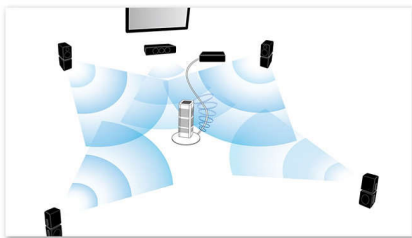

- WiFi integrat pentru a vă bucura wireless de suportul media conectat
- Blu-ray Full HD 3D pentru o experiență cinematografică 3D cu adevărat captivantă
- Hub HDMI pentru conectarea dispozitivelor HDMI pentru o calitate excelentă a sunetului și a imaginii
- Smart TV pentru a vă bucura de servicii online și accesa multimedia pe TV

Calibrare automată

Reglarea noului dvs. sistem Home Theater Philips pentru a obține o experiență audio optimă este acum cum nu se poate mai ușoară. Prin simpla apăsare a unui buton de pe telecomandă, calibratorul sonor inteligent pre-încărcat este lansat și emite semnale-test către boxe. Aceste semnale sunt capturate și analizate de către microfonul de calibrare automată, iar reglajele necesare sunt efectuate luând în considerare distanțele dintre boxe și pozițiile ascultătorilor, volumul și întârzierea de reacție a semnalelor audio provenite de la fiecare boxă în parte. În 60 de secunde, experiența audio din camera dvs. este îmbunătățită și optimizată.

Hub HDMI

Hubul HDMI este prevăzut cu porturi HDMI suplimentare pentru a vă permite să conectați convenabil alte dispozitive, ca de exemplu consola de jocuri sau set-top box-ul HD la sistemul Home Theater. Conectând dispozitivele prin hubul HDMI, puteți să vă bucurați de sunet și imagine de înaltă definiție pentru toate tipurile de divertisment.

WiFi integrat

Grație WiFi integrat puteți experimenta o selecție bogată de servicii online populare prin simpla conectare a sistemului home theater direct la rețeaua de la domiciliu. Vă puteți bucura de unele dintre cele mai bune site-uri Web care oferă filme, imagini, divertisment și informații și alte tipuri de conținut online adaptat pentru a se potrivi ecranului dvs. de televizor.