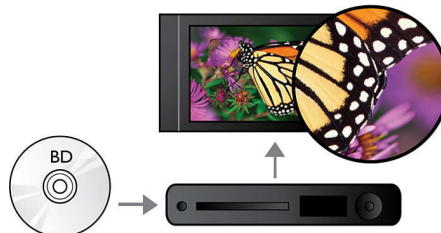

Reprise à la mise sous tension

Le lecteur de DVD vidéo se souvient de l'endroit précis où vous avez arrêté la lecture, que vous l'ayez éteint vous-même ou que l'alimentation ait été coupée de façon imprévue. Tant que vous n'avez pas changé de disque, le lecteur est en mesure de reprendre la lecture au bon endroit lorsque vous le rallumez, ce qui vous évite bien des désagréments.

Batterie intégrée pour une autonomie de 3 h*

Le lecteur Philips est doté d'une batterie rechargeable intégrée et compacte pour une autonomie longue durée. Une seule charge procure jusqu'à 3 heures de lecture en continu pour vos films, vos photos et votre musique. Il

vous suffit de brancher le câble d'alimentation pour recharger le lecteur : c'est aussi simple que cela.

BD-Live (Profile 2.0)

BD-Live élargit les horizons de la haute définition. Recevez du contenu à jour en connectant tout simplement votre lecteur de disque Blu-ray à Internet. Nouveautés épatantes, comme du contenu téléchargeable exclusif, des événements en direct, du clavardage en direct, des jeux et du magasinage en ligne. Suivez la vague de la haute définition avec la lecture de disque Blu-ray et le contenu BD-Live.

Lecture de disques Blu-ray

Les disques Blu-ray peuvent contenir des données de haute définition, ainsi que des photos d'une résolution de 1 920 x 1 080 pixels, la résolution maximale de la haute définition. Les scènes prennent vie grâce au niveau de détails incroyable, aux mouvements fluides et aux images d'une clarté exceptionnelle. Les disques Blu-ray offrent également un son ambiophonique non compressé afin de vous faire profiter d'une expérience audio incroyablement réaliste. La grande capacité de stockage des disques Blu-ray permet également d'ajouter un tas de