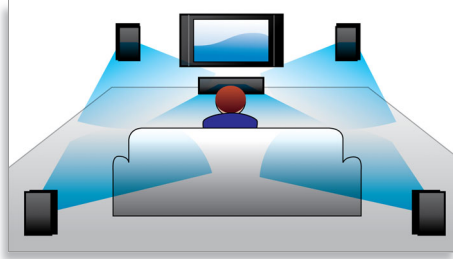

การออกแบบที่ช่วยเพิ่มความโดดเด่นให้ห้องของคุณ

- ผิวเคลือบมันเพรียวบางทันสมัยและมีระบบควบคุมแบบสัมผัสที่โดดเด่น

เชื่อมต่อและสนุกกับความบันเทิงทุกรูปแบบ

- เล่นอุปกรณ์ DVD, VCD, CD และ USB
- ระบบเสียงด้านหลังแบบไร้สายเพื่อลดการใช้สายไฟในห้องคุณ

PHILIPS

sense and simplicity

โฮมเธียเตอร์ 5.1 แชนเนล
ลำโพง 3 ทิศทาง HDMI 1080p

ไฮไลต์

HTS5550/98

รายละเอียดเฉพาะ

ลำโพง 3 ทิศทาง (3D Angled)

ลำโพง 3 ทิศทางมีโปรเวอรัที่เป็นมุมซึ่งไม่เพียงแต่ให้เสียงด้านหน้าเท่านั้นแต่ยังให้เสียงด้านข้างอีกด้วย การสร้างจุดรับฟังที่กว้างขึ้นทำให้คุณเพลิดเพลินกับสุนทรียแห่งการฟังเสียงในระบบเซอร์ราวดเหมือนในโรงภาพยนตร์

DTS, DolbyDigital, ProLogic II

ตัวถอดรหัส DTS และ Dolby Digital ในตัวเครื่องช่วยขจัดปัญหาการที่ค้นหาเครื่องถอดรหัสภายนอกมาต่อเชื่อม โดยจะทำการประมวลผลของมัลติสัญญาณเสียงทั้ง 6 ของเสียง เพื่อให้เสียงรอบทิศทางและความรู้สึกสมจริงดุจธรรมชาติอย่างไม่น่าเชื่อ Dolby Pro Logic II จะประมวลผลสัญญาณเสียงให้ออกมาเป็นเสียงรอบทิศทาง 5 ของเสียงจากแหล่งกำเนิดเสียงสเตอริโอใดๆ ก็ได้