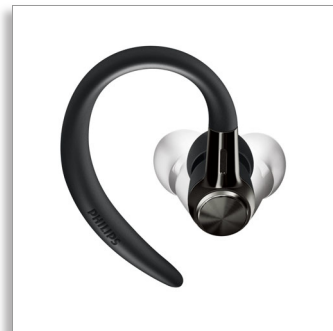

Philips
Casque tour d'oreille

HP 8,6 mm/conception semi-fermée
Intra-auriculaire

SHS8205

Écouteurs sur mesure

Haut-parleurs puissants, pour un plaisir d'écoute optimal

Bénéficiez d'un son sublime et d'un confort absolu. Ces tours d'oreille orientables s'adaptent à vos oreilles pour un maintien confortable et sûr. Les trois tailles de caches garantissent une isolation parfaite pour un son de haute qualité.

Adapté à vos besoins et votre style de vie

- 3 types d'embouts interchangeables pour un confort adapté à tous
- Tours d'oreille flexibles pour un confort optimal

Conçu pour s'adapter à vos besoins

- Microphone intégré et bouton d'appel
- Personnalisez votre son et votre bouton de commande grâce à l'application Philips Headset

Toujours prêt à l'emploi

- Une longueur de câble de 1,2 m, idéale pour une utilisation en extérieur
- Fixation sûre pour un confort optimal

PHILIPS

Caractéristiques

Son

- Système acoustique: ouvert
- Type d'aimant: Néodyme
- Diaphragme: Dôme en mylar
- Impédance: 16 ohm(s)
- Puissance d'entrée maximale: 30 mW
- Sensibilité: 107 dB
- Diamètre du haut-parleur: 8,6 millimètre
- Réponse en fréquence: 9 - 24 000 Hz