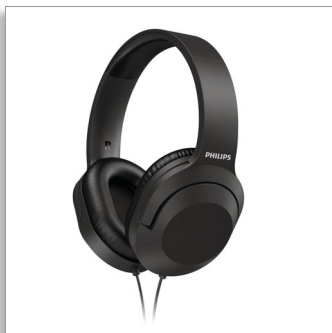

Philips  
Slúchadlá na uši

Mäkké pohodlné vankúšiky

40 mm budiče  
Ľahký hlavový oblúk  
2m kábel slúchadiel

TAH2005BK

## Toto je váš čas

Tieto jednoduché slúchadlá na uši vám pohodlne sadnú a zabezpečia ostrý zvuk, či už počúvate obľúbené melódie, alebo najnovšie podcasty. Sú vynikajúce na každodenné nosenie a 2 m kábel má ideálnu dĺžku na pripojenie k vašim obľúbeným zariadeniam.