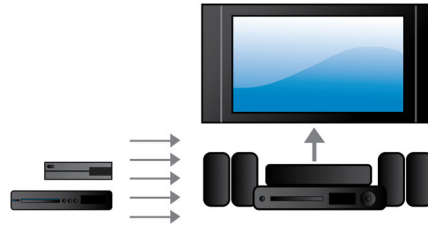

1000 W RMS gücü

1000 W RMS güç ile film ve müzikler için mükemmel ses çıkışı

Full HD 3D Blu-ray

Full HD 3D TV ile kendinizi oturma odanızda 3D filmlerin büyüüne bırakın. Aktif 3D, eksiksiz 1080 x 1920 HD çözünürlükte gerçekçi derinlik ve görüntüler için en yeni nesil hızlı anahtarlamalı ekranları kullanır. Görüntüleri sırayla değiştirerek sol ve sağ lensleri senkronize bir şekilde açmak ve kapamak için zamanlanan özel gözlüklerle bu görüntüleri izleyerek ev sineması sisteminizde gerçek Full HD 3D izleme deneyimi yaşayacaksınız. Blu-ray üzerinde sunulan en yeni 3D filmler çok çeşitli yüksek kaliteli içerik seçenekleri ile birlikte sunulmaktadır. Blu-ray ayrıca inanılmaz gerçeklikte ses deneyimi sunan sıkıştırılmamış surround ses de sağlamaktadır.

HDMI Hub

HDMI Hub, oyun konsolunuz veya HD set üstü kutunuz gibi diğer cihazları ev sineması sisteminize kolayca bağlamanıza imkan veren ek HDMI bağlantı noktaları sağlar. Cihazlarınızı HDMI Hub aracılığıyla bağlayarak, eğlencenin her anında yüksek çözünürlükte ses ve görüntünün tadını çıkarabilirsiniz.

Dokunmatik oynatma paneli

Sezgisel dokunmatik panel kontrolleri, ön paneldeki dokunmatik kontrollere basarak ses düzeyini ve diğer oynatma seçeneklerini kontrol etmenize olanak sağlar.

Kablosuz arka hoparlör seçeneği