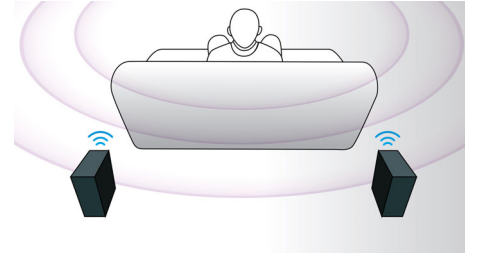

HDMI Hub

HDMI Hub, oyun konsolunuz veya HD set üstü kutunuz gibi diğer cihazları ev sineması sisteminize kolayca bağlamanıza imkan veren ek HDMI bağlantı noktaları sağlar. Cihazlarınızı HDMI Hub aracılığıyla bağlayarak, eğlencenin her anında yüksek çözünürlükte ses ve görüntünün tadını çıkarabilirsiniz.

Dokunmatik oynatma paneli

Sezgisel dokunmatik panel kontrolleri, ön paneldeki dokunmatik kontrollere basarak ses düzeyini ve diğer oynatma seçeneklerini kontrol etmenize olanak sağlar.

Kablosuz arka hoparlör seçeneği