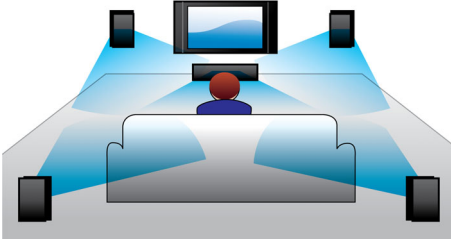

Dolby TrueHD ve DTS-HD

Dolby TrueHD ve DTS-HD Master Audio Essential, Blu-ray Disklerinizden en iyi sesi almanızı sağlar. Üretilen sesin, orijinal stüdyo kaydından hemen hiçbir farkı yoktur, yani kaydı yapanların size sunmak istediği her şeyi duyarsınız. Dolby TrueHD ve DTS-HD Master Audio Essential, yüksek çözünürlüklü eğlence deneyiminizi tamamlar.