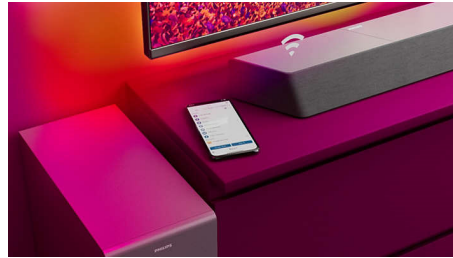

Philips trådlösa hemmasystem

Den här Play-Fi-kompatibla soundbarhögtalaren ger perfekt hemmabioljud. Anslut soundbarhögtalaren till dina externa och smarta enheter i hemmet. Med DTS Play-Fi-anslutning och Philips Sound-appen kan du spela upp ljud i hela ditt Wi-Fi-nätverk.