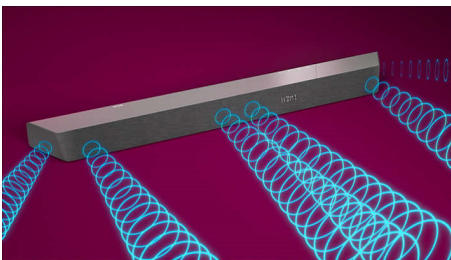

PHILIPS

Soundbar 3.1 med trådlös subwoofer

Max 600 W. Trådlös subwoofer Dolby Atmos. Bioupplevelse, Play-Fi. Ljud hemma på ett enkelt sätt, Ansluter till röstassistenter

Funktioner

3.1-kanaler. 600 W maxeffekt

Dolby Atmos

Öka dramatiken oavsett vad du tittar på. Denna Dolby Atmos-kompatibla soundbar återger djup och höjd och skapar ett virtuellt tredimensionellt surroundljud som flyter ovanför och runt dig.

Bredare ljudbild

Bredda ljudet! Två extra tweeter i vardera änden av soundbarhögtalaren breddar ljudet så att du får en tydlig separation av instrumenten. Du kan höra varje instrument i orkestern enskilt som om du verkligen befinner dig i konserthallen!