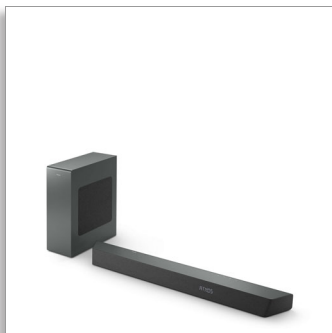

Philips
Soundbar 3.1 med trådlös
subwoofer

Max 600 W. Trådlös subwoofer

Dolby Atmos. Bioupplevelse
Play-Fi. Ljud hemma på ett enkelt
sätt

Ansluter till röstassistenter

TAB8507B

The One som gör att du kan titta på bio hemma

Enkel kontroll. Utmärkande design.

- Två vinklade högtalare för bredare ljud
- Ansluter till dina favoritenheter med röstassistent
- Anslut enkelt till dina favoritkällor
- HDMI 4K-vidarekoppling för Ultra HD-ljud

PHILIPS

Soundbar 3.1 med trådlös subwoofer

Max 600 W. Trådlös subwoofer Dolby Atmos. Bioupplevelse, Play-Fi. Ljud hemma på ett enkelt sätt, Ansluter till röstassistenter

Funktioner

3.1-kanaler. 600 W maxeffekt