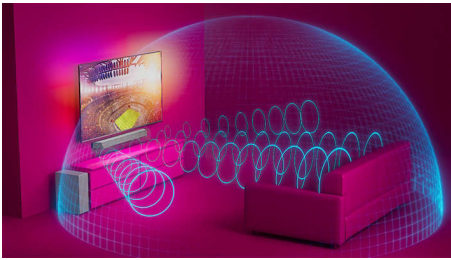

PHILIPS

Soundbar 3.1 med trådlös subwoofer

Max 600 W. Trådlös subwoofer Dolby Atmos. Bioupplevelse, Play-Fi. Ljud hemma på ett enkelt sätt, Ansluter till röstassistenter

Funktioner

3.1-kanaler. 600 W maxeffekt

Den här soundbarhögtalaren ger allt du tittar på kraftfullt och fylligt ljud på max 600 W (300 W RMS vid 10 % THD). 3.1-kanaler fyller alla rum med förtrollande soundtracks, dånande effekter och kristallklar dialog. Den trådlösa subwoofern ger kraft åt varje explosion och varje takt.

Dolby Atmos

Öka dramatiken oavsett vad du tittar på. Denna Dolby Atmos-kompatibla soundbar återger djup och höjd och skapar ett virtuellt tredimensionellt surroundljud som flyter ovanför och runt dig.

Bredare ljudbild

Bredda ljudet! Två extra tweeter i vardera änden av soundbarhögtalaren breddar ljudet så att du får en tydlig separation av instrumenten. Du kan höra varje instrument i orkestern enskilt som om du verkligen befinner dig i konserthallen!