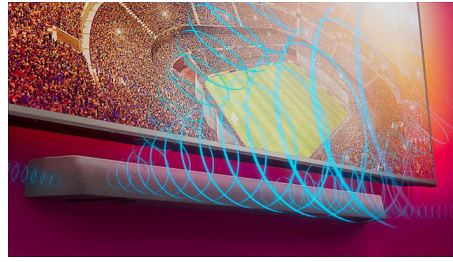

Dolby Atmos

Öka dramatiken oavsett vad du tittar på. Denna Dolby Atmos-kompatibla soundbar återger djup och höjd och skapar ett virtuellt tredimensionellt surroundljud som flyter ovanför och runt dig.

Bredare ljudbild

Bredda ljudet! Två extra tweeter i vardera änden av soundbarhögtalaren breddar ljudet så att du får en tydlig separation av instrumenten. Du kan höra varje instrument i orkestern enskilt som om du verkligen befinner dig i konserthallen!

Stadium EQ-läge

Upplev spänningen med direktsänd sport i vardagsrummet. I Stadium EQ-läget omsluts du av publikljud, precis som om du satt på arenan! Rys av spänningen i varje viktigt ögonblick samtidigt som du hör kristallklara kommentarer.