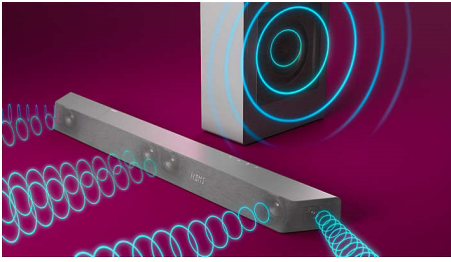

PHILIPS

Soundbar 3.1 med trådlös subwoofer

Max 600 W. Trådlös subwoofer Dolby Atmos. Bioupplevelse, Play-Fi. Ljud hemma på ett enkelt sätt, Ansluter till röstassistenter

Funktioner

3.1-kanaler. 600 W maxeffekt