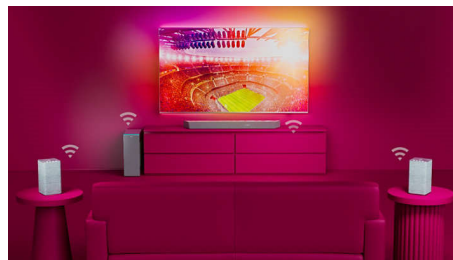

DTS Play-Fi-hemmabio

Den här Play-Fi-kompatibla soundbarhögtalaren ger perfekt hemmabioljud. Den streamar perfekt synkroniserat ljud av hög kvalitet mellan kompatibla högtalare, TV-apparater och soundbarhögtalare och skapar ett äkta surroundljud som förhöjer ljudupplevelsen hemma.

TAB8507B/10

DTS Play-Fi. Ljud i flera rum

Enkel Play-Fi-kompatibilitet gör den här soundbarhögtalaren till stjärnan i din flerrumskonfiguration. Du kan synkronisera Play-Fi-kompatibla högtalare för ljud i flera rum eller till och med skapa ett äkta surroundljud som flödar över och runt dig.

HDMI eARC

Gå inte miste om något när du är helt uppslukad av dramatiken. Den här soundbarhögtalaren är kompatibel med HDMI eARC, en höghastighetsanslutning som gör att du kan uppleva den fulla effekten av avancerade ljudformat som Dolby Atmos.

Alla dina favoritkällor

Anslut enkelt till dina favoritkällor

HDMI 4K-vidarekoppling

HDMI 4K-vidarekoppling för Ultra HD-ljud

Spotify Connect. Bluetooth.

Spotify Connect. Bluetooth. Apple AirPlay 2. Optisk ingång