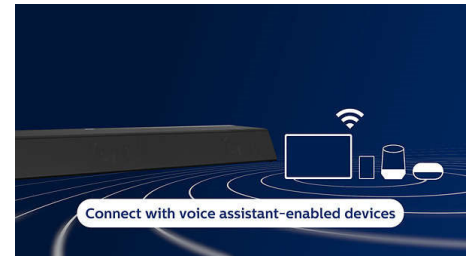

Alla dina favoritkällor

Anslut enkelt till dina favoritkällor

HDMI 4K-vidarekoppling

HDMI 4K-vidarekoppling för Ultra HD-ljud

Spotify Connect. Bluetooth.

Spotify Connect. Bluetooth. Apple AirPlay 2. Optisk ingång

Anslut till röstassistenter

Be Alexa-aktiverade enheter eller högtalare som fungerar med Google Assistant att spela upp musik via soundbaren. Föredrar du Siri? Denna soundbar fungerar med Apple AirPlay 2, så du kan även fråga henne. Höj volymen på musiken. Hoppa över spår. Allt helt handsfree.