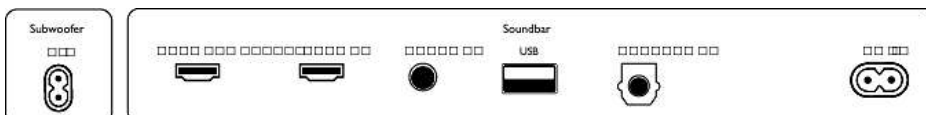

Yttre kartong

- Längd: 107 cm
- Antal konsumentförpackningar: 2
- Bredd: 60 cm
- Bruttovikt: 23.6 kg
- Höjd: 21 cm
- GTIN: 1 48 95229 12825 2
- Nettovikt: 16.6 kg
- Taravikt: 7 kg

Bekvämlighet

- Fjärrkontroll
- Skärmtyp: 5-siffrig LED-display med 14 segment
- Nattläge: Nej

Kompatibilitet

- Appstyrning för smartphone/surfplatta

Effekt

- Strömtillgång, huvudenhet: 100–240 V AC, 50/60 Hz
- Strömförsörjning, subwoofer: 100–240 V AC, 50/60 Hz
- Ström i standby-läge, subwoofer: $\leq 0,5\text{ W}$
- Ström i standbyläge, huvudenhet: $\leq 0,5\text{ W}$
- Auto standby

Förpackningens mått

- Höjd: 18.5 cm
- Förpackningstyp: Kartong
- Typ av hyllplacering: Liggande
- Bredd: 105 cm
- Djup: 45 cm
- Antal produkter som medföljer: 1
- EAN: 48 95229 12825 5
- Bruttovikt: 11 kg
- Nettovikt: 8.3 kg
- Taravikt: 2.7 kg

Tillbehör

- Tillbehör som medföljer: Fjärrkontroll (med batteri), Nätkabel, Vägghöjningsfäste, Snabbstartguide, Garantisedel för hela världen

Design

- Färg: Antracitgrå
- Vägghöjningsfäste

Mått

- Huvudenhet (B x H x D): 940 x 65 x 106 mm
- Huvudenhetens vikt: 2,7 kg
- Subwoofer (B x H x D): 150 x 410 x 309 mm
- Subwoofer, vikt: 5,6 kg

Video

- 3D-genomströmning
- Videoförbättring: 4K-Video Pass -Through, Dolby Vision, HDR10, HDR10+, HLG

Publiceringsdatum
2024-04-20

Version: 6.2.1

EAN: 48 95229 12825 5

© 2024 Koninklijke Philips N.V.
Med ensamrätt.

Specifikationerna kan ändras utan föregående meddelande. Alla varumärken tillhör Koninklijke Philips N.V. eller sina respektive ägare.

www.philips.com