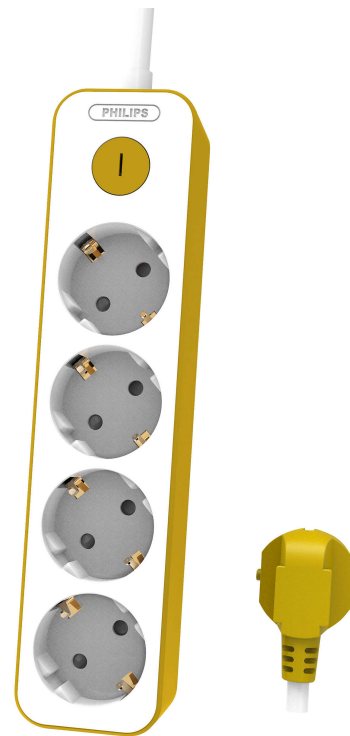

PHILIPS

Steckdosenleiste

4 Steckdosen

1,5 Meter Netzkabel

Hauptschalter

Gelb

CHP2145Y

Betreiben Sie Ihre Elektrogeräte sicher

Mit vier geerdeten Schuko-Steckdosen, 1,5 Meter Netzkabel und Hauptnetzschalter zum Ein-/Ausschalten.

Sicherheitsschutz

- Automatische Sicherheitsklappe
- Zweipoliger Schalter

Hoher Komfort

- 4 Steckdosen
- 1,5 Meter Netzkabel
- LED-Betriebsanzeige
- Hauptnetzschalter zum Ein-/Ausschalten

Besonderheiten

4 Steckdosen

Aus einer Steckdose werden vier: so können Sie an einer Steckdose mehrere Geräte anschließen.

1,5 Meter Netzkabel

1,5 Meter Netzkabel

Hauptnetzschalter zum Ein-/Ausschalten

Dieser Hauptnetzschalter steuert die Stromversorgung aller Steckdosen an der Steckdosenleiste.

Zweipoliger Schalter

Schaltet sowohl den stromführenden Leiter als auch den Neutralleiter, um eine sichere Trennung des Stromkreises zu gewährleisten.

Sicherheitsklappe

Halten Sie kleine Gegenstände und Kinderfinger vom Inneren der Steckdose fern.