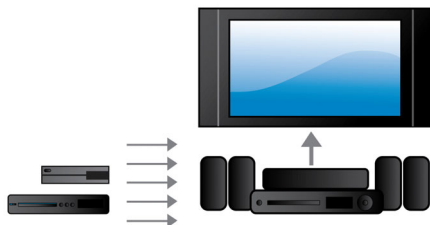

Automatická kalibrace

Nastavení vašeho nového domácího kina Philips na optimální zvuk je nyní hračka. Stačí stisknout tlačítko na dálkovém ovladači. Spustí se inteligentní, předem nahraný software pro kalibraci zvuku, který vysílá testovací signály do reproduktorů. Tyto signály jsou zpětně zachyceny a analyzovány mikrofonem s automatickou kalibrací a jsou provedeny potřebné úpravy nastavení, přičemž jsou brány v úvahu vzdálenosti mezi reproduktory a

poslechovými místy, hlasitost a zpoždění odezvy pro audio signály z jednotlivých reproduktorů. Za 60 sekund je zvuk v místnosti dokonalejší a optimalizovaný.

Rozbočovač HDMI

Rozbočovač HDMI nabízí další porty HDMI pro pohodlné připojení dalších zařízení, například herních konzolí nebo HD set-top boxu. Připojíte-li tato zařízení prostřednictvím sběrnice HDMI, můžete si vychutnat veškerou zábavu se zvukem i obrazem ve vysokém rozlišení.