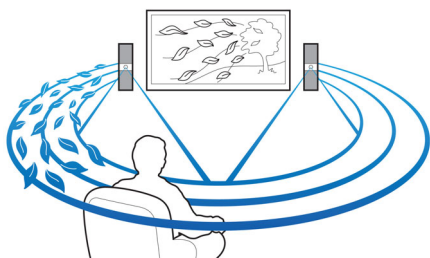

Přednosti

Prvotřídní kuželové výškové reproduktory s měkkou membránou

Díky křišťálově čistému zvuku od společnosti Philips budete moci rozlišit a ocenit každíčký zvukový detail tak, jak by měl znít a jak to zamýšlel interpret nebo režisér! Křišťálově čistý zvuk reprodukuje zdroj zvuku (ať je to akční film, hudba nebo živý koncert) věrně, přesně a bez jakéhokoli zkreslení. Domácí kina Philips s křišťálově čistým zvukem využívají zpracování zvuku jen minimálně, aby zachovaly čistotu původního audio obsahu. Výsledkem je větší zvuková přesnost, která se nese k vašim uším.