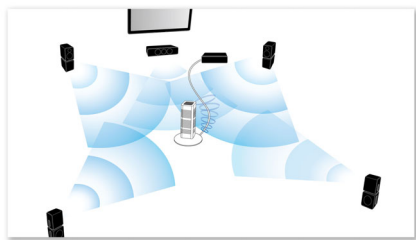

Automatická kalibrace

Nastavení vašeho nového domácího kina Philips na optimální zvuk je nyní hračka. Stačí stisknout tlačítko na dálkovém ovladači. Spustí se inteligentní, předem nahraný software pro kalibraci zvuku, který vysílá testovací signály do reproduktorů. Tyto signály jsou zpětně zachyceny a analyzovány mikrofonem s automatickou kalibrací a jsou provedeny potřebné úpravy nastavení, přičemž jsou brány v úvahu vzdálenosti mezi reproduktory a

poslechovými místy, hlasitost a zpoždění odezvy pro audio signály z jednotlivých reproduktorů. Za 60 sekund je zvuk v místnosti dokonalejší a optimalizovaný.

Rozbočovač HDMI

Rozbočovač HDMI nabízí další porty HDMI pro pohodlné připojení dalších zařízení, například herních konzolí nebo HD set-top boxu. Připojíte-li tato zařízení prostřednictvím sběrnice HDMI, můžete si vychutnat veškerou zábavu se zvukem i obrazem ve vysokém rozlišení.

Vestavěné Wi-Fi

Díky vestavěné podpoře WiFi můžete jednoduše připojit domácí kina přímo k domácí síti a vyzkoušet si bohatou nabídku online služeb. Vychutnejte si některé z nejlepších webových stránek nabízejících filmy, obrázky, zábavné informace a další online obsah šitý na míru obrazovce televizoru.