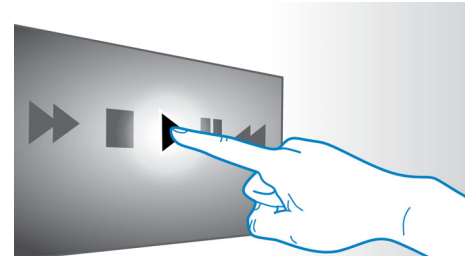

HDMI 提供高清电影

HDMI 是一个可以承载数字高清视频以及数字多声道音频的直接数字连接方式。由于无需转换为模拟信号，它可以产生优异的画面和声音效果，完全不受噪音干扰。您现在能够以真正的高分辨率欣赏标准清晰度的电影，高清分辨率确保了更丰富的细节和更逼真的画面。

EasyLink

EasyLink 让您可以通过一个遥控器控制 DVD 播放机、蓝光光盘播放机、平板影院扬声器、家庭影院以及电视等多台设备。它使用 HDMI CEC 行业标准协议，并通过

HDMI 连接线在设备之间共享功能。只需轻触按钮，您就可以同时操控支持 HDMI CEC 的所有连接设备。待机和播放等功能尽在您的掌握之中。

用于播放的触摸屏

借助直观的触摸屏控制，您只需轻按前面板上的触敏控件即可控制音量及其它播放选项。

无线后置扬声器选项

无线后置扬声器使您在摆放扬声器时十分自由和灵活。采用无干扰技术开发的无线扬声器可产生全环绕立体声，而没有难看的电线连接。

小巧身形

迷你机身设计几乎适合任何位置