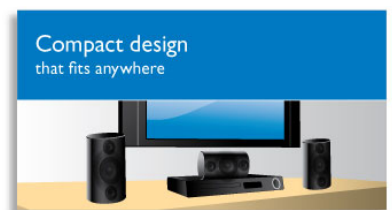

HDMI 连接线在设备之间共享功能。只需轻触按钮，您就可以同时操控支持 HDMI CEC 的所有连接设备。待机和播放等功能尽在您的掌握之中。

用于播放的触摸屏

借助直观的触摸屏控制，您只需轻按前面板上的触敏控件即可控制音量及其它播放选项。

无线后置扬声器选项

无线后置扬声器使您在摆放扬声器时十分自由和灵活。采用无干扰技术开发的无线扬声器可产生全环绕立体声，而没有难看的电线连接。

小巧身形

迷你机身设计几乎适合任何位置