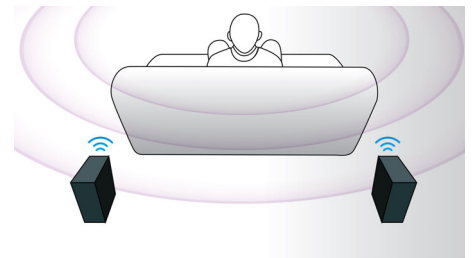

HDMI 提供高清电影

HDMI 是一个可以承载数字高清视频以及数字多声道音频的直接数字连接方式。由于无需转换为模拟信号，它可以产生优异的画面和声音效果，完全不受噪音干扰。您现在能够以真正的高分辨率欣赏标准清晰度的电影，高清分辨率确保了更丰富的细节和更逼真的画面。

EasyLink

EasyLink 让您可以通过一个遥控器控制 DVD 播放机、蓝光光盘播放机、平板影院扬声器、家庭影院以及电视等多台设备。它使用 HDMI CEC 行业标准协议，并通过

HDMI 连接线在设备之间共享功能。只需轻触按钮，您就可以同时操控支持 HDMI CEC 的所有连接设备。待机和播放等功能尽在您的掌握之中。

用于播放的触摸屏

借助直观的触摸屏控制，您只需轻按前面板上的触敏控件即可控制音量及其它播放选项。

无线后置扬声器选项

无线后置扬声器使您在摆放扬声器时十分自由和灵活。采用无干扰技术开发的无线扬声器可产生全环绕立体声，而没有难看的电线连接。

小巧身形

迷你机身设计几乎适合任何位置