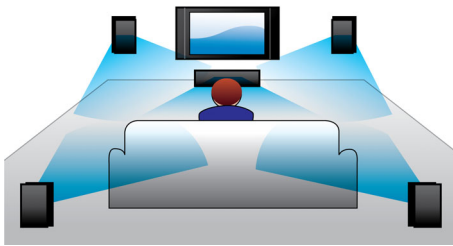

产品亮点

双倍震撼低音

功效强大的扬声器，凭借低音反射系统和双重低音导管，加强低频，令低音更厚实。无论是低柔的轻声细语，或者是浑厚的咆哮轰鸣，您都可清晰感受。

杜比数字

世界领先的数字多声道音频标准 Dolby Digital (杜比数字) 利用了人耳处理声音的习惯，因此您可以体验到具有真实空间感的极高质量的环绕立体声。

1000W RMS 功率

1000W RMS 功率让影片和音乐呈现非凡的声音感染力

全能播放

可播放几乎任何媒体格式 - 不管是 DVD、VCD、CD 还是 USB 设备。体验卓越播放能力带来的极致方便性，在舒适的起居室内享受电视或家庭影院系统共享媒体文件的奢华。

HDMI 提供高清电影

HDMI 是一个可以承载数字高清视频以及数字多声道音频的直接数字连接方式。由于无需转换为模拟信号，它可以产生优异的画面和声音效果，完全不受噪音干扰。您现在能够以真正的高分辨率欣赏标准清晰度的电影，高清分辨率确保了更丰富的细节和更逼真的画面。

EasyLink

EasyLink 让您可以通过一个遥控器控制 DVD 播放机、蓝光光盘播放机、平板影院扬声器、家庭影院以及电视等多台设备。它使用 HDMI CEC 行业标准协议，并通过

HDMI 连接线在设备之间共享功能。只需轻触按钮，您就可以同时操控支持 HDMI CEC 的所有连接设备。待机和播放等功能尽在您的掌握之中。

用于播放的触摸屏

借助直观的触摸屏控制，您只需轻按前面板上的触敏控件即可控制音量及其它播放选项。

无线后置扬声器选项

无线后置扬声器使您在摆放扬声器时十分自由和灵活。采用无干扰技术开发的无线扬声器可产生全环绕立体声，而没有难看的电线连接。

小巧身形

迷你机身设计几乎适合任何位置