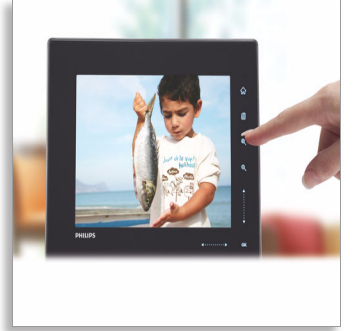

Philips
Bluetooth'lu Dijital
Fotoğraf Çerçevesi

8 inç
Multimedya
4:3 en boy oranı

SPF7008

"..ve seni eskisinden daha fazla seviyorum."

Bluetooth'lu Fotoğraf Çerçevesi

Tekrar aşık olmaya hazır olun! Bu karşı konulmaz Fotoğraf çerçevesi, Dokunmatik Kontrol ve Bluetooth ile şık bir şekilde tasarlanmıştır. Tüm önemli anları canlı tutmak için gerçekten gerekli!

Basit kullanım, büyük rahatlık

- USB veya hafıza kartından otomatik slayt gösterisi
- Fotoğraf Çerçevesi kenarlarındaki dokunmaya duyarlı kontroller
- Bluetooth ile cep telefonunuzdan fotoğraf aktarın

Çevre dostu tasarım