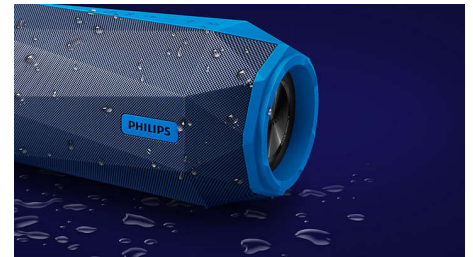

- Kirobbanó mélyhangok az iker hangszóró-meghajtókból és a mélysugárzókból
- Nagy teljesítményű, 30 W-os hangsugárzó-kimenet
- SHOQ üzemmód gomb az extrém hangerő érdekében

Bárhol indulhat a buli!

- Beépített akkumulátor, mely bírja a terhelést
- Fények egy csapásra! A többszínű LED-ek a ritmusnak megfelelően pulzálnak
- Kültéri ellenállóképesség – robusztus, ütésálló, vízálló

Dübörgő mélyek

Mindez a kirobbanó mélyhang a két előre sugárzó hangszóró-meghajtóból és az iker

mélysugárzókból jön, melyek két oldalt helyezkednek el. A két nagy méretű, nagy kilengésű meghajtó javítja a mélyhangokat, a maximális hangerőt és az általános tiszta hangzást, miközben az iker mélysugárzók extra mélyhangkiemelést és mélységet biztosítanak.

Nagy teljesítmény

A lüktető ritmusok utcára vitelére tervezett Philips ShoqBox SB500 hihetetlen hangerőt biztosít egy hordozható Bluetooth hangszó segítségével. Az erős, kiváló minőségű, testre szabott anyagokból készült ShoqBox elképesztően hangos, 30 W-os kimeneti összteljesítményt biztosít. A következő szintű jelfeldolgozási módszerek integrálásával, melyek bármilyen hangerő mellett felügyelik és beállítják a jelet a legjobb hanghoz, az SB500 elég dinamikus, erőteljes, hatalmas hangzást biztosít, mely bármilyen utcai buliban megállja a helyét.

SB500A/00

Kültéri strapabíróság

Vízálló, ütésálló és bírja a strapát a buliban. Az SB500-at a túlélésre tervezték. Az IPX7 besorolásnak köszönhetően akár 1 méterrel a víz felszíne alatt is tartható 30 percig. Így zuhanyozás közben vagy a tengerparton is egyszerűen kezelhető. Az SB500 a „kínzókamrában” végzett tesztekkel is túlélte, ezzel bebizonyította, hogy a viszontagságok után is működőképes marad.