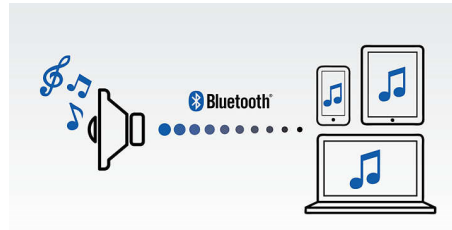

LED-display

Scherp en helder LED-display

Stereo-hoofdtelefoonaansluiting

Creëer op elk gewenst moment een persoonlijke luisteromgeving door een hoofdtelefoon aan te sluiten op dit Philips-apparaat. Door uw eigen hoofdtelefoon aan te sluiten, kunt u op elk volume van uw favoriete muziek genieten zonder anderen te storen.

Ingebouwde oplaadbare batterij

Ingebouwde oplaadbare batterij

Draadloos muziek streamen

Bluetooth is een draadloze communicatietechnologie met een kort bereik,

die zowel robuust als energiezuinig is. De technologie maakt een eenvoudige draadloze verbinding mogelijk met iPod/iPhone/iPad en andere Bluetooth-apparaten, zoals smartphones, tablets of zelfs laptops. Zo luistert u eenvoudig en draadloos naar uw favoriete muziek en krijgt u prachtig geluid van video's of games via deze luidspreker.

AUDIO-INGANG (3,5 mm)

Met één verbinding geniet u van al uw muziek van draagbare apparaten en computers. Sluit gewoon uw apparaat aan op de AUDIO-INGANG (3,5 mm) op uw Philips-luidsprekers. Gebruik op uw computers de aansluiting voor hoofdtelefoons. Nadat de verbinding is gemaakt, kunt u direct genieten van uw hele muziekverzameling via deze fantastische luidsprekers. Philips levert gewoon beter geluid.