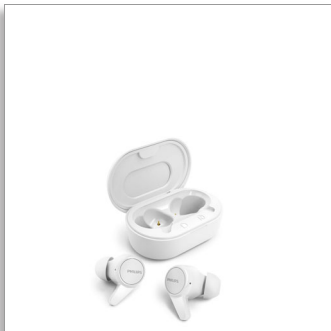

## Philips True Wireless Kopfhörer

Earbuds mit bequemer Passform

Besonders kleine Ladetasche  
IPX4 spritzwasser-/  
schweißresistent  
Bis zu 18 Stunden  
Wiedergabezeit

**TAT1207WT**

# Schnell unterwegs

Einfach verbinden und los geht's! Diese fantastischen True Wireless Kopfhörer sind mit einer besonders kleinen Ladetasche ausgestattet, die in Ihre Hosentasche passt und Ihnen jederzeit zuverlässigen, bequemen Sound bietet. Spritzwasser- und schweißresistent gemäß IPX4 und bis zu 18 Stunden Wiedergabezeit!