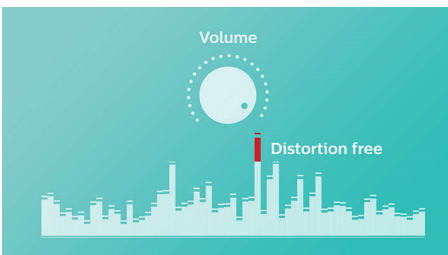

Bass radiator

EverPlay högtalare ger kraftfullt ljud i kompakt form med hjälp av en stor basyta. Det ger extra basförstärkning och basomfång.

Anti-clipping-funktion

Med Anti-clipping-funktionen kan du spela upp musik på hög volym och samtidigt behålla den höga ljudkvaliteten, även när batteriet är svagt. Tar emot inkommande signaler från 300 mV till 1 000 mV, vilket skyddar högtalarna mot distorsionsskada. Med den här inbyggda funktionen övervakas musiksигнаlen när den passerar förstärkaren och håller topparna inom förstärkarens intervall, vilket förhindrar distorsion som orsakas av clipping utan att volymen påverkas. En högtalares förmåga att återge musikaliska toppar minskar med batteridrift, men Anti-clipping-funktionen minskar toppar som beror på låg batterinivå och musiken förblir distorsionsfri.