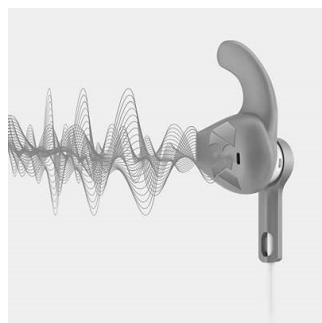

- Optimale Soundleistung für Ihre Bestleistungen
- Eingesetzte Ohrhörer bieten Geräuschisolation

Freedom

- 3 Ohrstöpselgrößen für eine optimale Passform
- Kabel-Clip im Lieferumfang enthalten, für ein Training ohne Kabelsalat
- Besonders leichtes Design mit 11,4 g für ultimativen Komfort*
- Biegsamer Nackenbügel für einen perfekten Sitz dank automatischer Anpassung an Ihre Kopfform

3 verschiedene Ohrstöpselgrößen

3 Ohrstöpselgrößen für eine optimale Passform

Kabel-Clip

Im Lieferumfang des ActionFit Kopfhörer ist ein Kabel-Clip enthalten, damit Sie bei Ihren

Höchstleistungen nicht durch Kabel gestört werden.

Sportliche Schutzhülle

Sportliche Schutzhülle für einfache Aufbewahrung

Biegsamer Nackenbügel

Ein Nackenbügel mit flexibler Federung, der sich Ihrer Kopfform automatisch anpasst, macht diesen ActionFit Kopfhörer so bequem zu tragen. Leichte Ohrbügel aus Gummi und ein elastischer Gumminackenbügel geben Ihnen während des gesamten Trainings ein sicheres und komfortables Gefühl.

Optimale Soundleistung

8,6 mm Neodym-Treiber sorgen für eine optimale Soundleistung, damit Sie Bestleistungen erbringen können.

Kevlar®-verstärkte Kabel

Kopfhörer mit Kevlar®-verstärktem Kabel sind robust genug, um auch die härtesten Trainings zu überstehen.