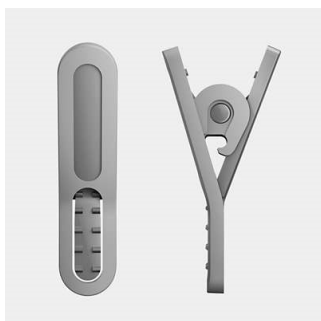

- Optimale Soundleistung für Ihre Bestleistungen
- Eingesetzte Ohrhörer bieten Geräuschisolation

Freedom

- 3 Ohrstöpselgrößen für eine optimale Passform
- Kabel-Clip im Lieferumfang enthalten, für ein Training ohne Kabelsalat
- Besonders leichtes Design mit 11,4 g für ultimativen Komfort*
- Biegsamer Nackenbügel für einen perfekten Sitz dank automatischer Anpassung an Ihre Kopfform

PHILIPS

Besonderheiten

Besonders leichtes Design mit 11,4 g

Mit einem Gewicht von nur 11,4 g sind diese ActionFit Sportkopfhörer so leicht und bequem, dass Sie sie gar nicht bemerken. Perfekt, um Sie für die letzten harten Kilometer zu motivieren.

3 verschiedene Ohrstöpselgrößen

3 Ohrstöpselgrößen für eine optimale Passform

Kabel-Clip

Im Lieferumfang des ActionFit Kopfhörer ist ein Kabel-Clip enthalten, damit Sie bei Ihren

Höchstleistungen nicht durch Kabel gestört werden.