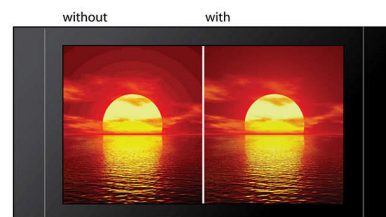

Обработка видеосигнала 12 бит/108 МГц

12-битовый преобразователь цифрового видео — это высококачественный преобразователь цифрового сигнала в аналоговый, сохраняющий каждый нюанс подлинного качества изображения. Он передает нежные оттенки и мягкие градации цвета, делающие изображение живым и естественным. Ограничения, присущие обычно используемому 10-битовому преобразователю, становятся особенно очевидными при использовании больших экранов и проекторов.