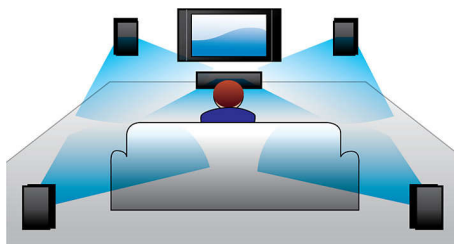

DTS, DolbyDigital, ProLogic II

Встроенный DTS и Dolby Digital декодер, исключающий необходимость внешнего декодера и обрабатывающий все шесть каналов аудиоинформации. Обеспечивает

ощущение объемного звука и поразительно естественное чувство обстановки и динамичного реализма. Декодер Dolby Pro Logic II дает пять каналов объемной обработки звука от любого стереофонического источника.