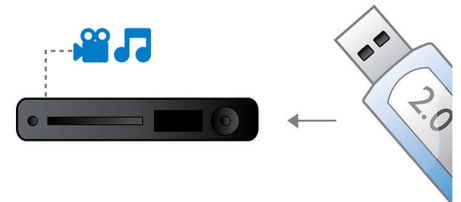

## Auf das Aurea TV abgestimmt

Dieses SoundBar-System ist ein Hauch von Klasse, der sich in Ihr Wohnzimmer integriert und auf das einzigartige Aurea TV abgestimmt ist. Dieses System wird Sie mit Design und Leistung in Staunen versetzen. Genießen Sie ein außergewöhnliches Home Entertainment-Erlebnis, ohne Einschnitte in Ihrer Lebensqualität machen zu müssen.

## Mit jedem Flachbildfernseher kompatibel

Das SoundBar-System verleiht jedem Wohnzimmer einen Hauch von Raffinesse und Eleganz. Obwohl es für Flachbildfernseher mit einem Bildschirm ab 107 cm (42") entwickelt wurde, passt es auch hervorragend unter jeden anderen Flachbildfernseher und bildet mit Ihrem Flachbildfernseher, Ihrer Inneneinrichtung und Ihrem Lifestyle eine Einheit.

## High-Speed-USB 2.0-Verbindung

Die universelle serielle Schnittstelle, kurz USB genannt, ist ein Standardprotokoll für den problemlosen Anschluss von PCs, Peripheriegeräten und Unterhaltungselektronik. High-Speed USB-Geräte haben eine Datenübertragungsrate von bis zu 480 Mbit/s, im Gegensatz zu den 12 Mbit/s des ursprünglichen USB-Standards. Mit der High-Speed USB 2.0-Verbindung müssen Sie lediglich Ihr USB-Gerät anschließen, den Film, den Musiktitel oder das Foto auswählen und die Wiedergabe starten.