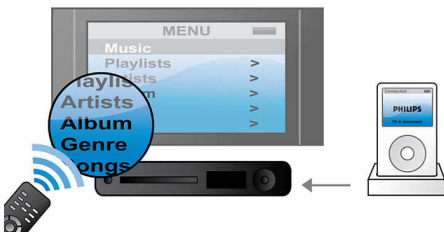

Zum Andocken Ihres iPod

Über die im Lieferumfang des Home Entertainment-Systems enthaltene Ladestation können Sie Filme, Musik und Fotos von Ihrem iPod wiedergeben. Zudem können Sie mit der Fernsteuerung des Home Entertainment-Systems den iPod über Ihren Fernsehbildschirm steuern und dessen Inhalt durchsuchen. Die Ladestation ermöglicht flexible Unterhaltung zu Hause – ganz bequem und kinderleicht.