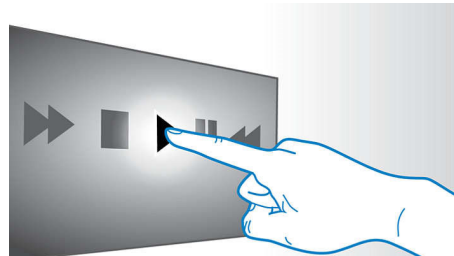

Touchpanel-Steuerung

Mit der Touchpanel-Steuerung können Sie sowohl die Lautstärke als auch andere

Wiedergabeoptionen steuern, indem Sie einfach die berührungsempfindlichen Bedienelemente auf der Vorderseite des Geräts bedienen.