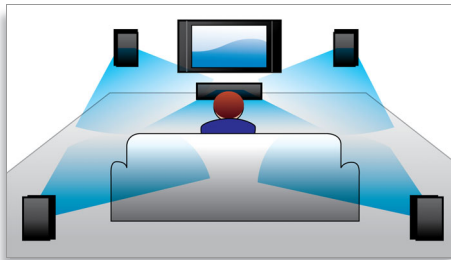

DTS, DolbyDigital, ProLogic II

ตัวถอดรหัส DTS และ Dolby Digital
ในตัวเครื่องช่วยขจัดปัญหาการที่ต้องหาเครื่องถ
ถอดรหัสภายนอกมาต่อเชื่อม
โดยจะทำการประมวลผลข้อมูลสัญญาณเสียงทั้
ง 6 ของเสียง
เพื่อให้เสียงรอบทิศทางและความรู้สึกสมจริง

ธรรมชาติอย่างไม่น่าเชื่อ Dolby Pro Logic II
จะประมวลผลสัญญาณเสียงให้ออกมาเป็นเสียง
รอบทิศทาง 5
ช่องเสียงจากแหล่งกำเนิดเสียงสเตอริโอใดๆ
ก็ได้