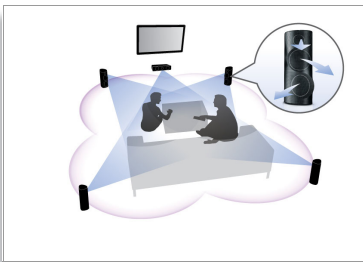

การออกแบบที่ช่วยเพิ่มความโดดเด่นให้ห้องของคุณ

- ผิวเคลือบมันเพรียวบางทันสมัยและมีระบบควบคุมแบบสัมผัสที่โดดเด่น

เชื่อมต่อและสนุกกับความบันเทิงทุกรูปแบบ

- เล่นอุปกรณ์ DVD, VCD, CD และ USB
- ระบบเสียงด้านหลังแบบไร้สายเพื่อลดการใช้สายไฟในห้องคุณ

PHILIPS

sense and simplicity

กำลังไฟ 1200W RMS

กำลังไฟ 1200W RMS
มอบเสียงยอดเยี่ยมให้กับภาพยนตร์และเพลง

ลำโพง 3 ทิศทาง (3D Angled)

ลำโพง 3
ทิศทางมีไดเรกเตอร์ที่เป็นมุมซึ่งไม่เพียงแต่ให้เสียง
ทางด้านหน้าเท่านั้นแต่ยังให้เสียงด้านข้างอีกด้วย
การวางลำโพงที่กว้างขึ้นทำให้คุณเพลิดเพลิน
กับสุนทรีย์แห่งการฟังเสียงในระบบเซอร์ราวด
เหมือนในโรงภาพยนตร์

เทคโนโลยี DoubleBASS

DoubleBASS
ช่วยให้คุณได้ฟังเสียงเบสที่ทึบที่สุดจากซับวูฟ
เฟอร์ที่มีขนาดกะทัดรัด
โดยบันทึกเสียงที่มีความถี่ต่ำแล้วเปลี่ยนให้เป็น
เสียงในช่วงความถี่ที่สามารถได้ยินได้ของซับวูฟ
เฟอร์ เสียงที่ได้จึงกระหึ่มจับใจ
ให้คุณมีประสบการณ์การฟังที่เหนือชั้นเต็มรูปแบบ

ธรรมชาติอย่างไม่น่าเชื่อ Dolby Pro Logic II
จะประมวลผลสัญญาณเสียงให้ออกมาเป็นเสียง
รอบทิศทาง 5
ช่องเสียงจากแหล่งกำเนิดเสียงสเตอริโอใดๆ
ก็ได้

สามารถเล่นได้หลากชนิด

ให้คุณเล่นแผ่นดิสก์และอุปกรณ์สื่อทุกชนิดที่
คุณต้องการ ไม่ว่าจะเป็นอุปกรณ์ DVD, VCD,
CD หรือ USB
สัมผัสประสบการณ์ในการเล่นที่เหนือชั้นและ
ความสะดวกในการรวมชมไฟล์มีเดียบนหน้าจอ
โทรทัศน์และระบบโซมบี้เตออร์