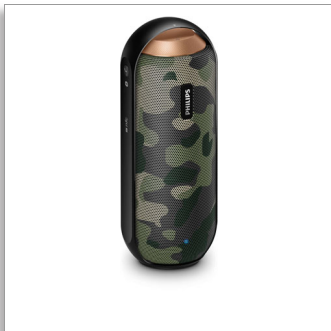

Philips
Enceinte portable sans fil

Bluetooth® et NFC

Résistant aux éclaboussures
Batterie rechargeable
Camouflage

BT6000C

La musique sans limite

Son puissant à 360°

Posez l'enceinte comme bon vous semble, à la verticale ou à l'horizontale. Profitez d'un son à 360° puissant et multidirectionnel. Cette enceinte robuste résistant aux éclaboussures permet une diffusion de musique en direct sans fil, pour un son chaleureux et naturel où que vous soyez.

Conçu pour vous accompagner

- Batterie Li-ion rechargeable intégrée, pour écouter votre musique n'importe où
- Design résistant aux éclaboussures idéal pour une utilisation en extérieur (IPX4)
- Pochette

Doubles haut-parleurs

Les deux haut-parleurs en néodyme de 1,5" génèrent un son naturel, clair et équilibré, tandis que les deux radiateurs passifs placés face à face étendent et intensifient les basses. Les haut-parleurs large bande disposés à l'avant et à l'arrière créent un son à 360°, afin d'offrir la même qualité sonore, quelle que soit l'orientation de l'enceinte.