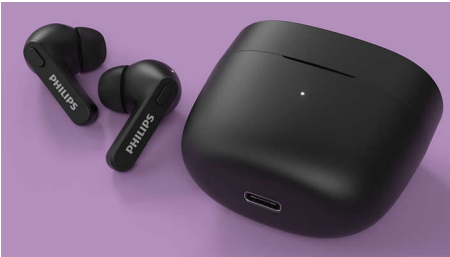

Piccola custodia di ricarica. Fino a 18 ore di riproduzione.

- Resistenza a schizzi e sudore IPX4
- Custodia di ricarica super compatta fino a 12 ore di riproduzione
- Tempo di riproduzione di 6 ore. Ricarica per 15 minuti e ottieni un'ora aggiuntiva
- Audio nitido, bassi potenti. Driver al neodimio da 6 mm

PHILIPS

Cuffie True wireless

Auricolari in ear Custodia di ricarica super compatta, Protezione dall'acqua IPX4, Fino a 18 ore di riproduzione

In evidenza

Resistenza a schizzi e sudore IPX4

Grazie alla classificazione IPX4 e ai potenti driver da 6 mm, queste cuffie offrono un audio eccellente in qualsiasi condizione climatica. Completamente resistenti agli schizzi, non temono né sudore né pioggia improvvisa.

Custodia di ricarica super compatta

Mettiti in viaggio con più ricariche a portata di mano. Con una sola ricarica ottieni fino a 6 ore di riproduzione, oltre a 12 ore aggiuntive tramite una custodia completamente carica.

Una ricarica rapida di 15 minuti con la custodia ti offre 1 ora di riproduzione. La ricarica completa della custodia richiede 2 ore tramite USB-C.

Cuffie in ear sicure e comode

Comfort totale grazie ai morbidi cuscinetti intercambiabili in silicone. I cuscinetti di ciascun auricolare si inseriscono in modo sicuro nel condotto uditivo, creando un isolamento perfetto che riduce i rumori esterni. La forma a "mazza da hockey" apporta sicurezza a ogni auricolare.