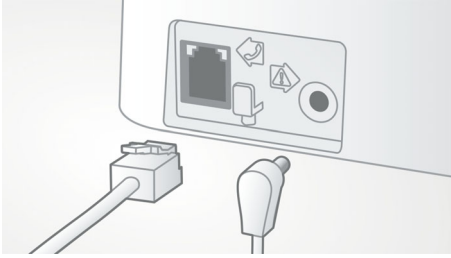

Miljøvenligt produkt

- Intet strømforbrug, når ECO+-tilstand er aktiveret
- Lavt strømforbrug: < 0,65 W i standby

PHILIPS

Vigtigste nyheder

Nem opsætning

Masser af bekvemmelighed takket være nem opsætning. Forenklet installation – plug & play-produkt