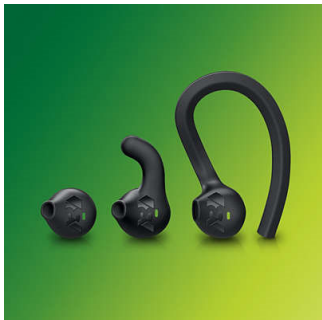

Esiletõstetud tooted

3 kandmisstiili

Valige endale sobivaim. Valige kas kõrvakonks, -uim või nööpkuular, et klapiid püsiks kindlalt kõrvas ja saaksite vabalt edasi treenida.